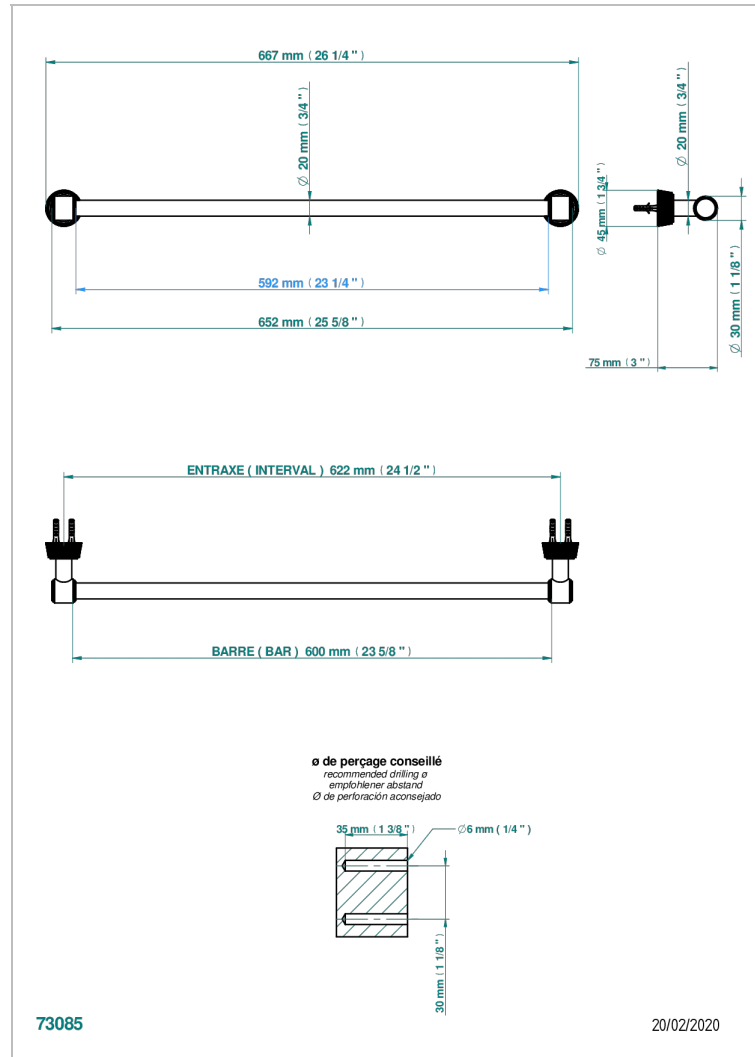

CORVAIR HOWLITE

U8F-520/60

Handtuchstange Länge 600 mm

THG[®]
PARIS

EIGENSCHAFTEN

- Corvaire Howlite
- Handtuchstange Länge 600 mm

VERFÜGBARE OBERFLÄCHEN

Blassgold - F30
Blassgold matt unlackiert - F31
Bronze hell - D01
Chrom - A02
Chrom matt - C02
Gold - F01