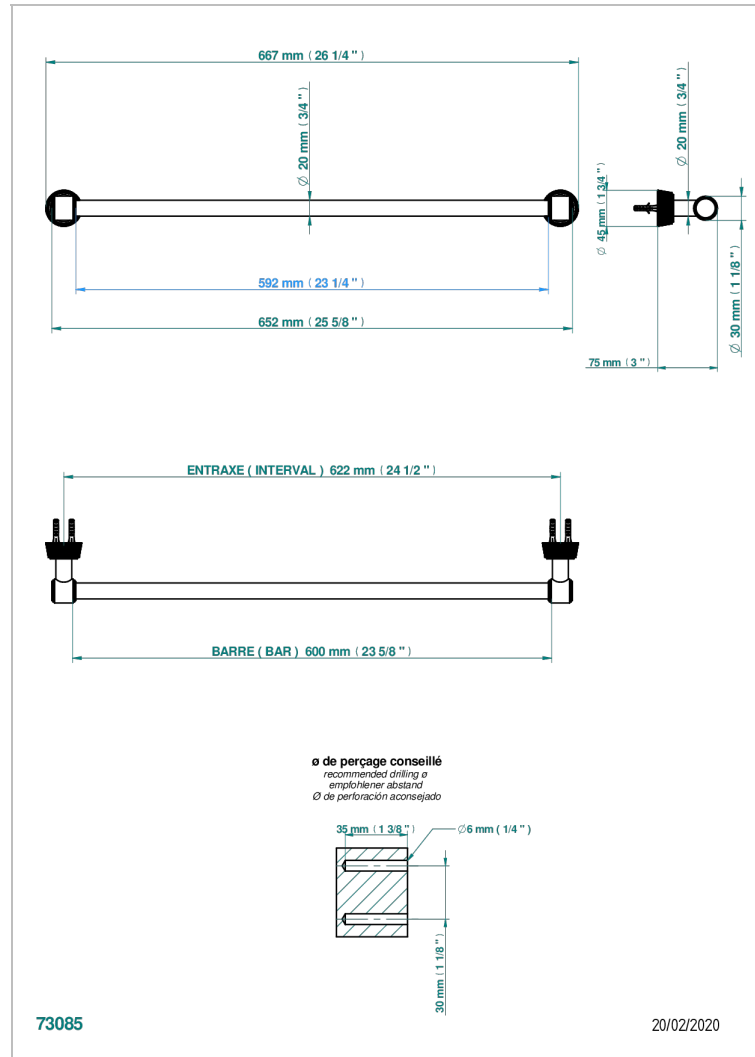

CORVAIR HOWLITE

U8F-520/60

Полотенцедержатель, длина 24"

THG[®]
PARIS

ХАРАКТЕРИСТИКИ

- Corvaair Howlite
- Полотенцедержатель, длина 24"

ДОСТУПНЫЕ ВАРИАНТЫ ПОКРЫТИЙ

Black ceram - D30
Blush PVD - H62
Graphite PVD - H64
Matt Umber PVD - H67
Matt blush PVD - H60
Matt graphite PVD - H65