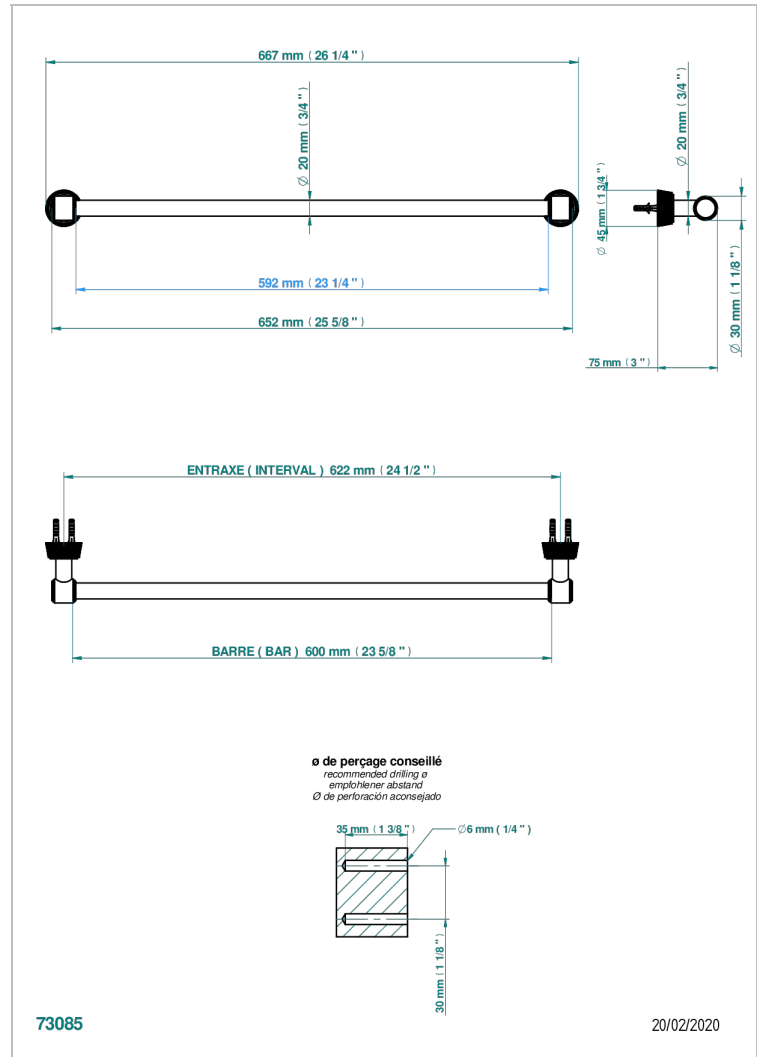

CORVAIR HOWLITE

U8F-520/60

Porte-serviette 1 barre fixe Ø 20 mm long. 600 mm

THG
PARIS

CARACTÉRISTIQUES

- Corvaire Howlite
- Porte-serviette 1 barre fixe Ø 20 mm long. 600 mm

FINITIONS DISPONIBLES

Bronze clair - D01
Chromé - A02
Chromé mat - C02
Doré brillant - F01
Doré mat - F07
Nickel brillant - B01