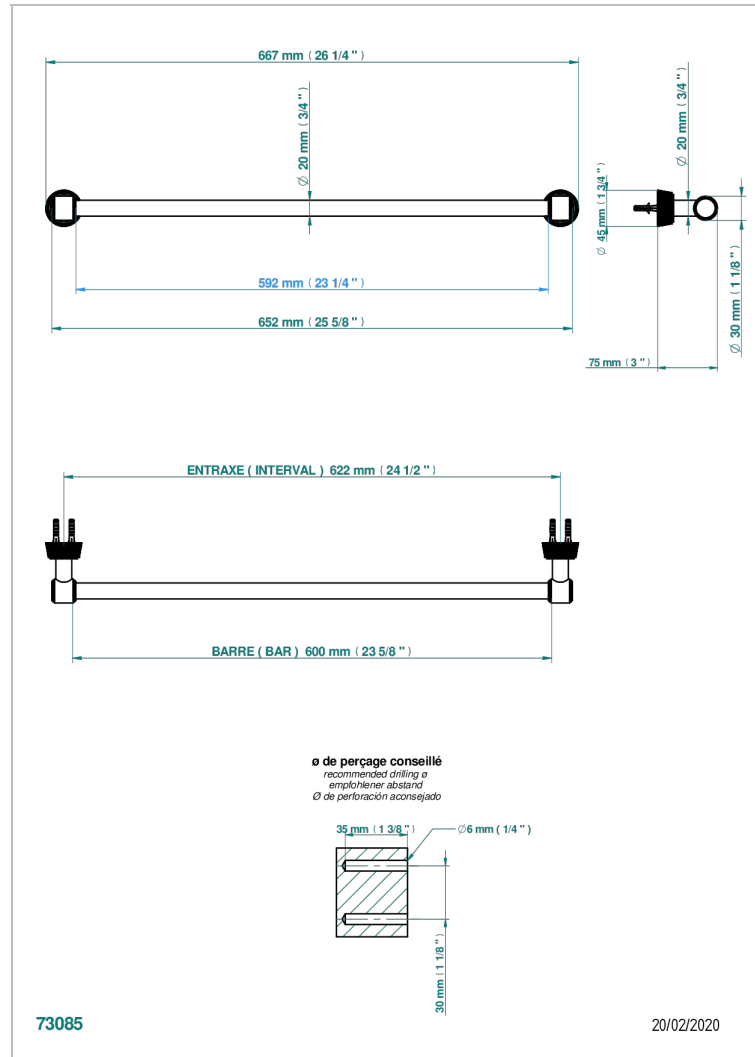

# CORVAIR HOWLITE

U8F-520/60

Handtuchstange Länge 600 mm

THG<sup>®</sup>  
PARIS

## EIGENSCHAFTEN

- Corvaire Howlite
- Handtuchstange Länge 600 mm