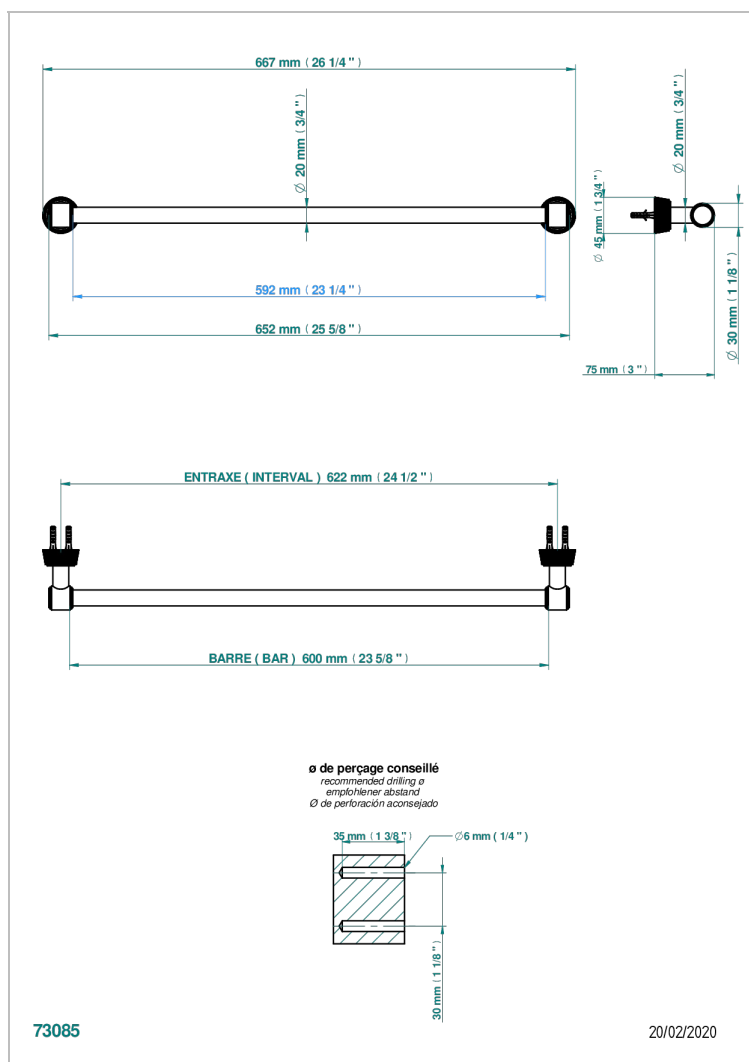

CORVAIR A MANETTES

U8E-520/60

Porte-serviette 1 barre fixe Ø 20 mm long. 600 mm

THG[®]
PARIS

CARACTÉRISTIQUES

- Corvaïr à manettes
- Porte-serviette 1 barre fixe Ø 20 mm long. 600 mm

FINITIONS DISPONIBLES

Bronze clair - D01
Chromé - A02
Chromé insert doré - GA1
Chromé mat - C02
Doré brillant - F01
Doré mat - F07