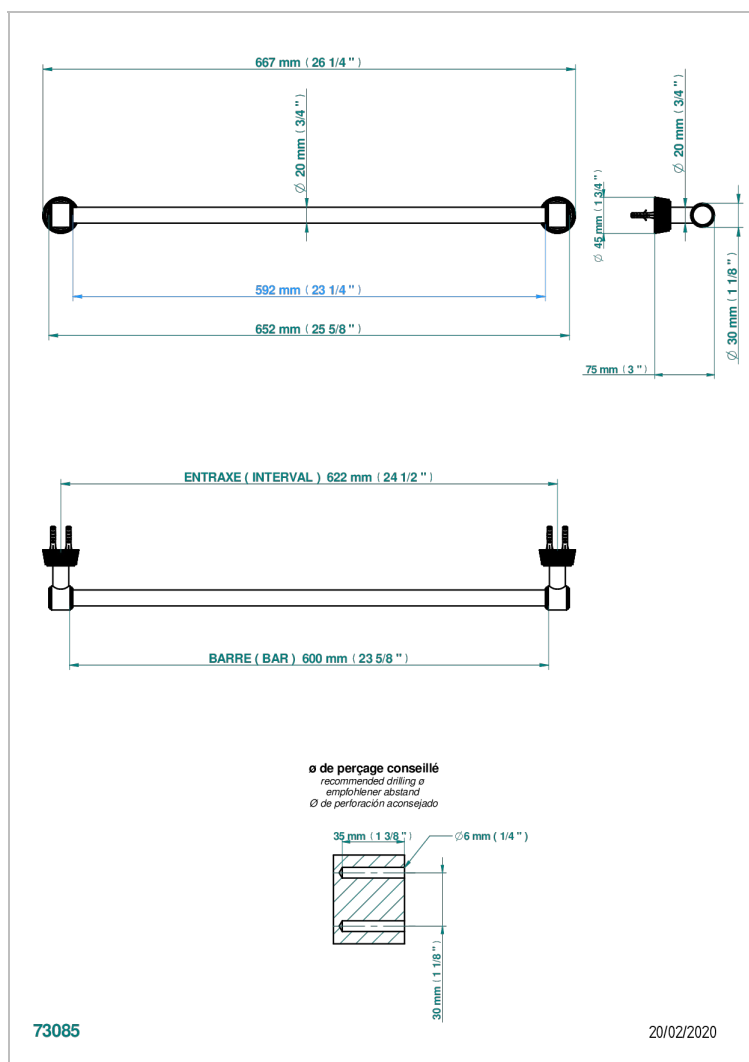

CORVAIR A MANETTES

U8E-520/60

Porte-serviette 1 barre fixe Ø 20 mm long. 600 mm

THG[®]
PARIS

CARACTÉRISTIQUES

- Corvoir à manettes
- Porte-serviette 1 barre fixe Ø 20 mm long. 600 mm

FINITIONS DISPONIBLES

Bronze clair - D01
Chromé - A02
Chromé insert doré - GA1
Chromé mat - C02
Doré brillant - F01
Doré mat - F07