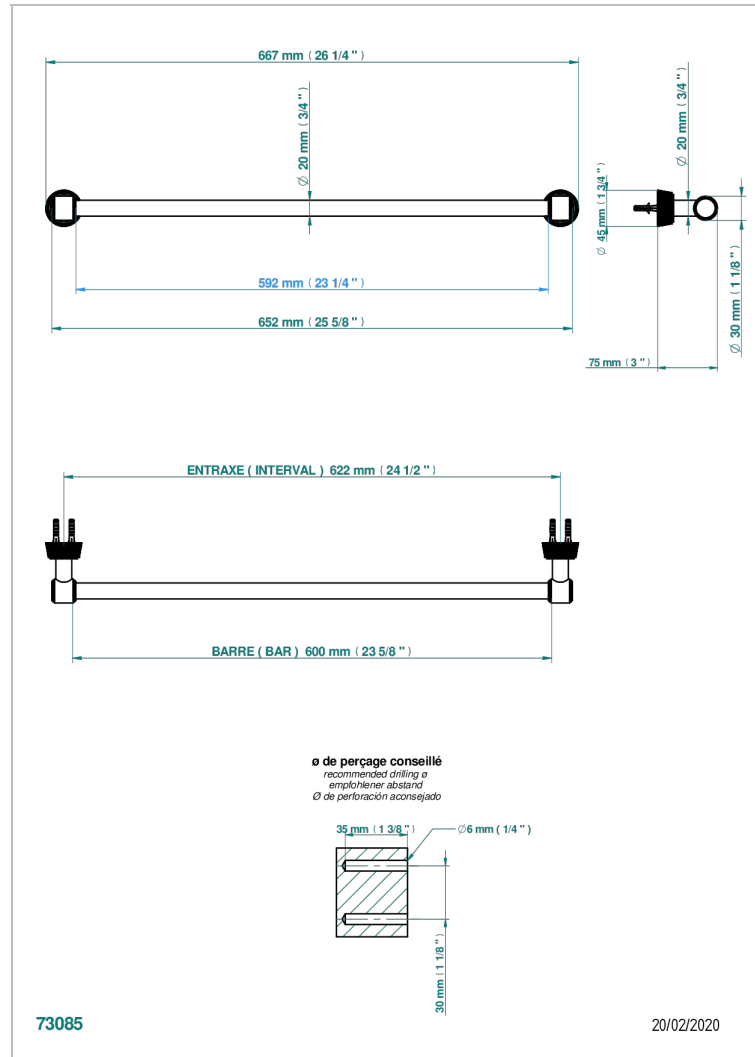

# CORVAIR WITH LEVER

U8E-520/60

Полотенцедержатель, длина 24"

THG<sup>®</sup>  
PARIS

## ХАРАКТЕРИСТИКИ

- Corvaair with lever
- Полотенцедержатель, длина 24"