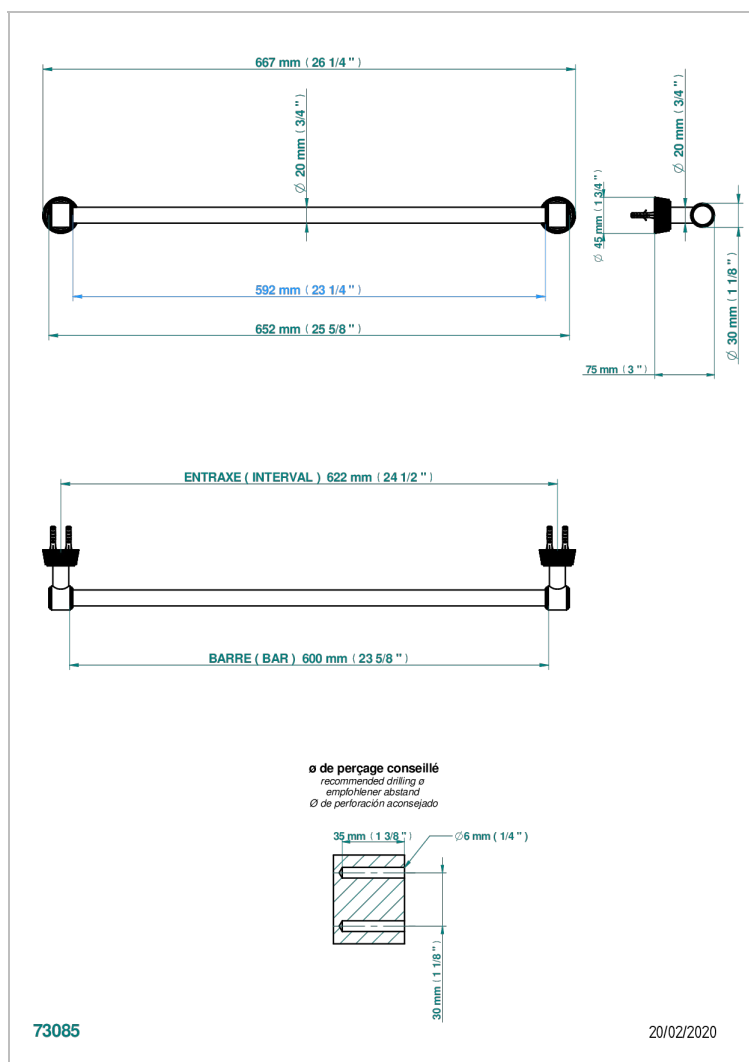

CORVAIR A MANETTES

U8E-520/60

Porte-serviette 1 barre fixe Ø 20 mm long. 600 mm

THG[®]
PARIS

CARACTÉRISTIQUES

- Corvaire à manettes
- Porte-serviette 1 barre fixe Ø 20 mm long. 600 mm

FINITIONS DISPONIBLES

Bronze clair - D01
Chromé - A02
Chromé insert doré - GA1
Chromé mat - C02
Doré brillant - F01
Doré mat - F07