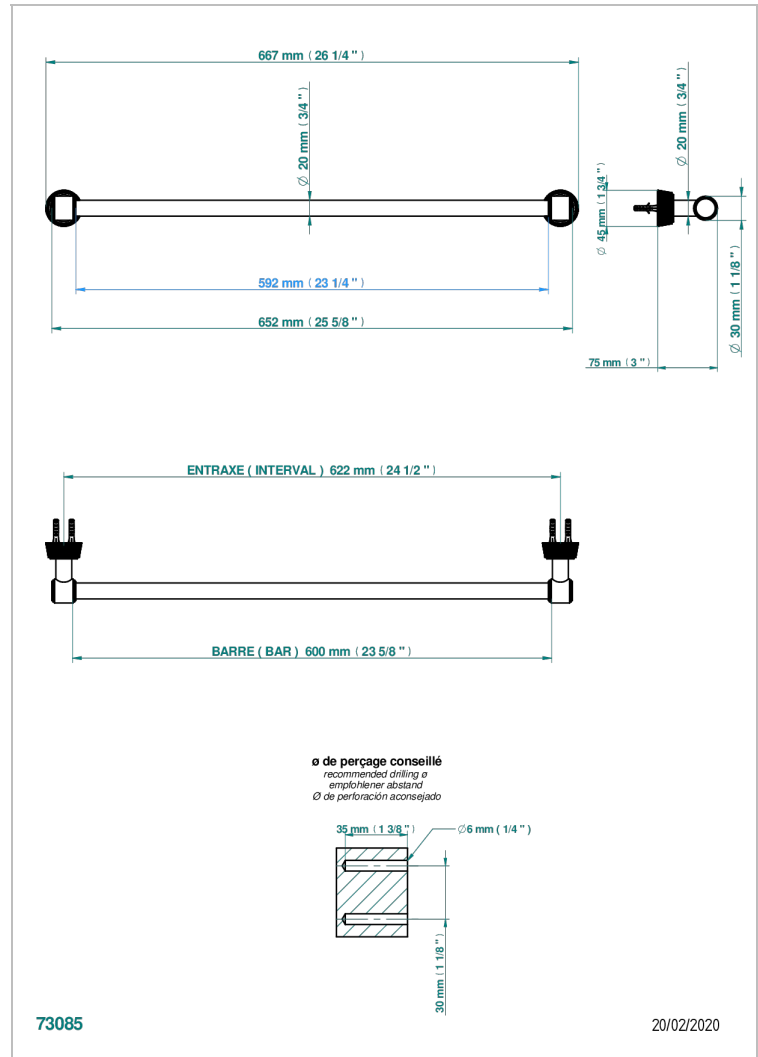

CORVAIR CON MANETAS

U8E-520/60

Toallero lg 600 mm

THG[®]
PARIS

CARACTERÍSTICAS

- Corvaire con manetas
- Toallero lg 600 mm

ACABADOS DISPONIBLES

Bronce claro - D01
Cerámica negra mate - D30
Cromo - A02
Cromo mate - C02
Dorado - F01
Dorado mate - F07