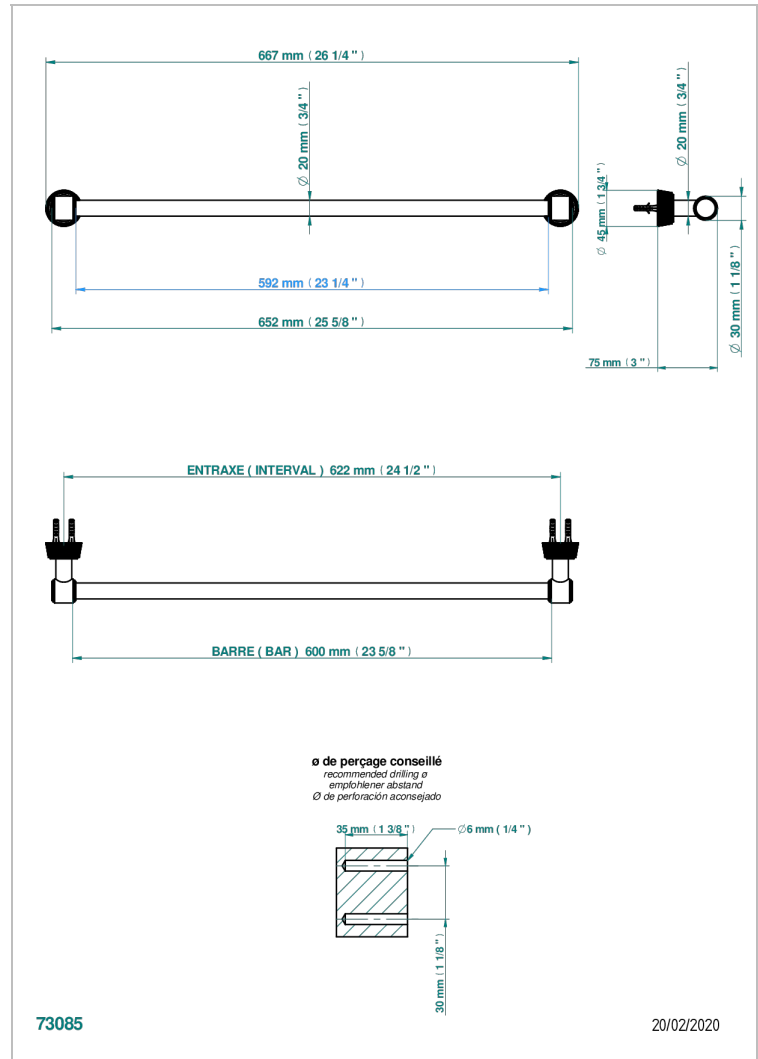

# CORVAIR WITH LEVER

U8E-520/60

单杆固定毛巾架，直径20毫米，长600毫米

## 特色

- Corvaair with lever
- 单杆固定毛巾架，直径20毫米，长600毫米