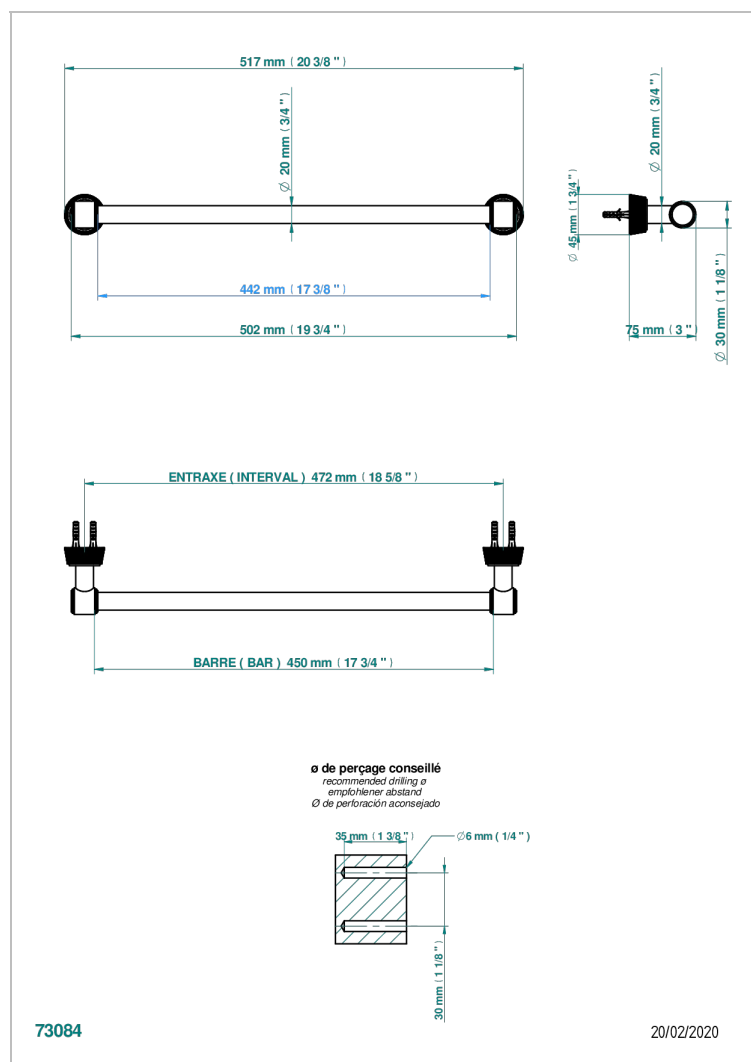

CORVAIR FIOR DI BOSCO A MANETTES

U8L-520/45

Porte-serviette 1 barre fixe Ø 20 mm long. 450 mm

THG[®]
PARIS

CARACTÉRISTIQUES

- Corvoir Fior di Bosco à manettes
- Porte-serviette 1 barre fixe Ø 20 mm long. 450 mm