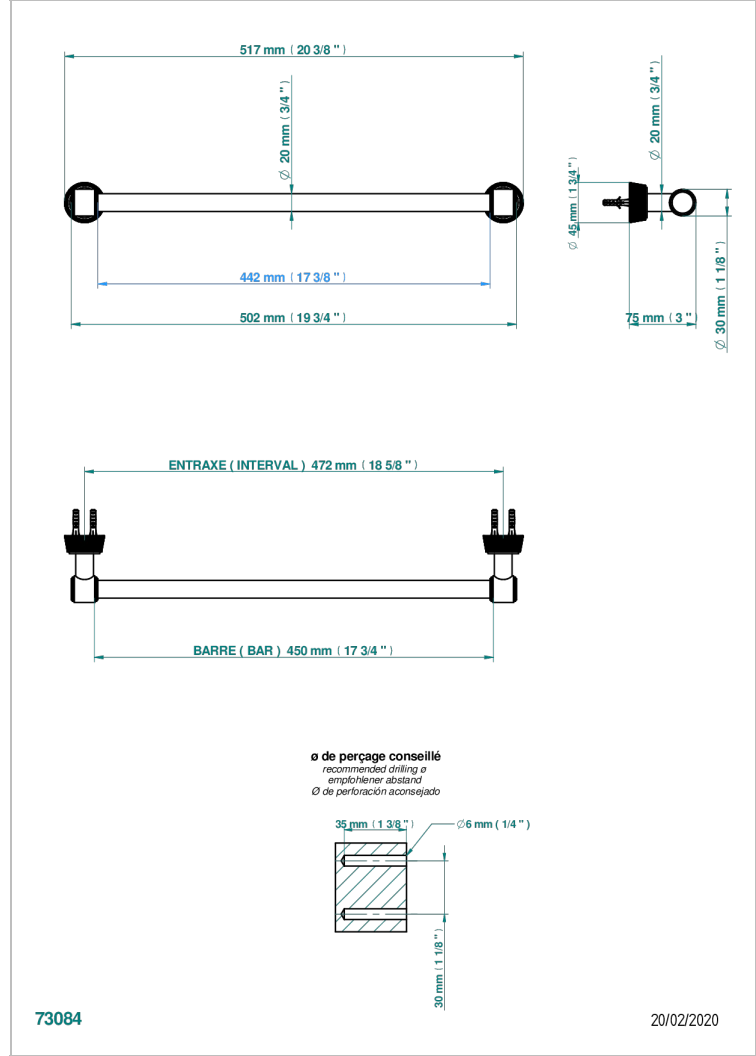

# CORVAIR FIOR DI BOSCO CON MANETAS

U8L-520/45

Toallero lg 450 mm

THG<sup>®</sup>  
PARIS

73084

20/02/2020

## CARACTERÍSTICAS

- Corvairst Fior di Bosco con manetas
- Toallero lg 450 mm