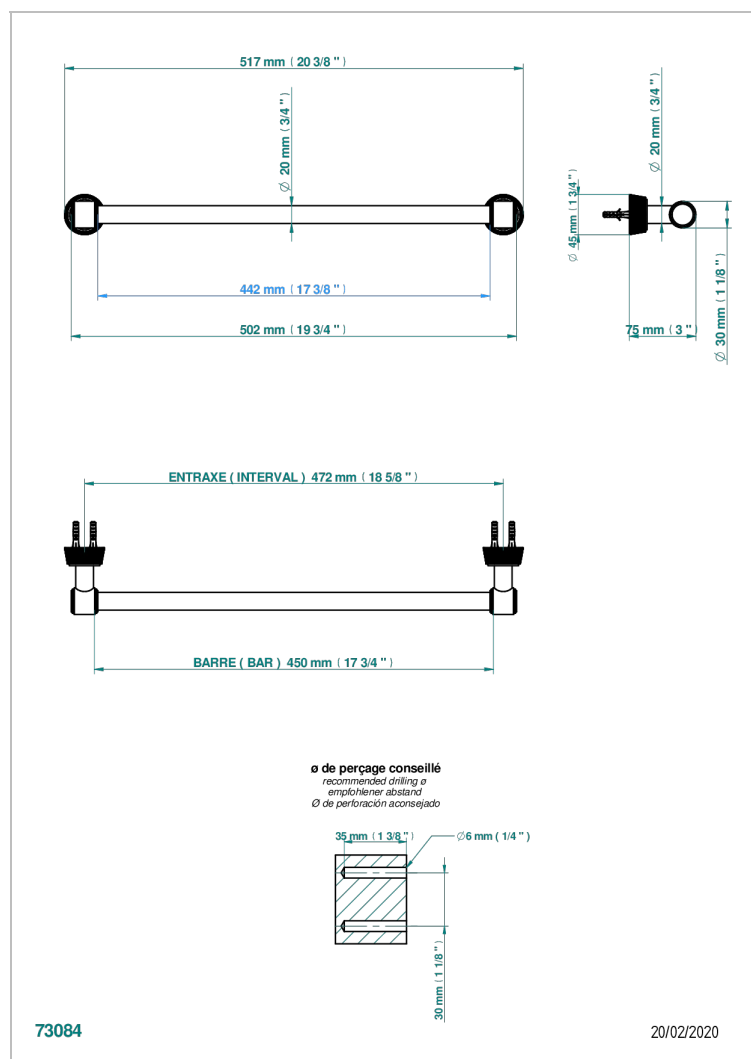

# CORVAIR FIOR DI BOSCO A MANETTES

U8L-520/45

Porte-serviette 1 barre fixe Ø 20 mm long. 450 mm

THG<sup>®</sup>  
PARIS

## CARACTÉRISTIQUES

- Corvoir Fior di Bosco à manettes
- Porte-serviette 1 barre fixe Ø 20 mm long. 450 mm