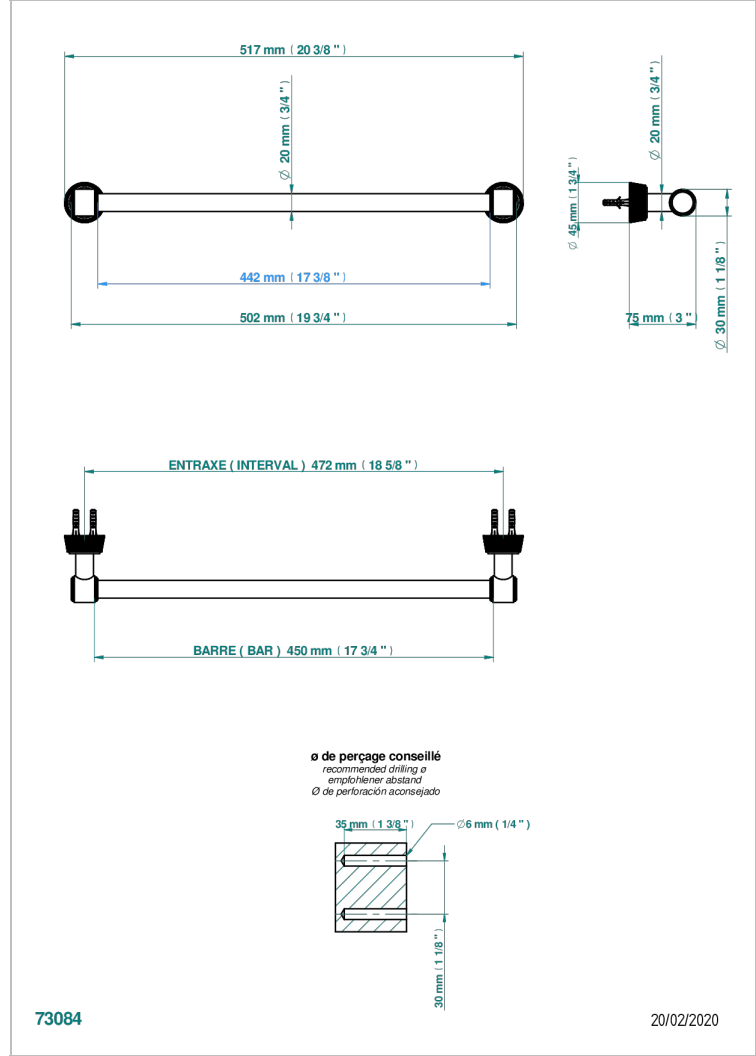

# CORVAIR FIOR DI BOSCO CON MANETAS

U8L-520/45

Toallero lg 450 mm

THG<sup>®</sup>  
PARIS

## CARACTERÍSTICAS

- Corvairst Fior di Bosco con manetas
- Toallero lg 450 mm