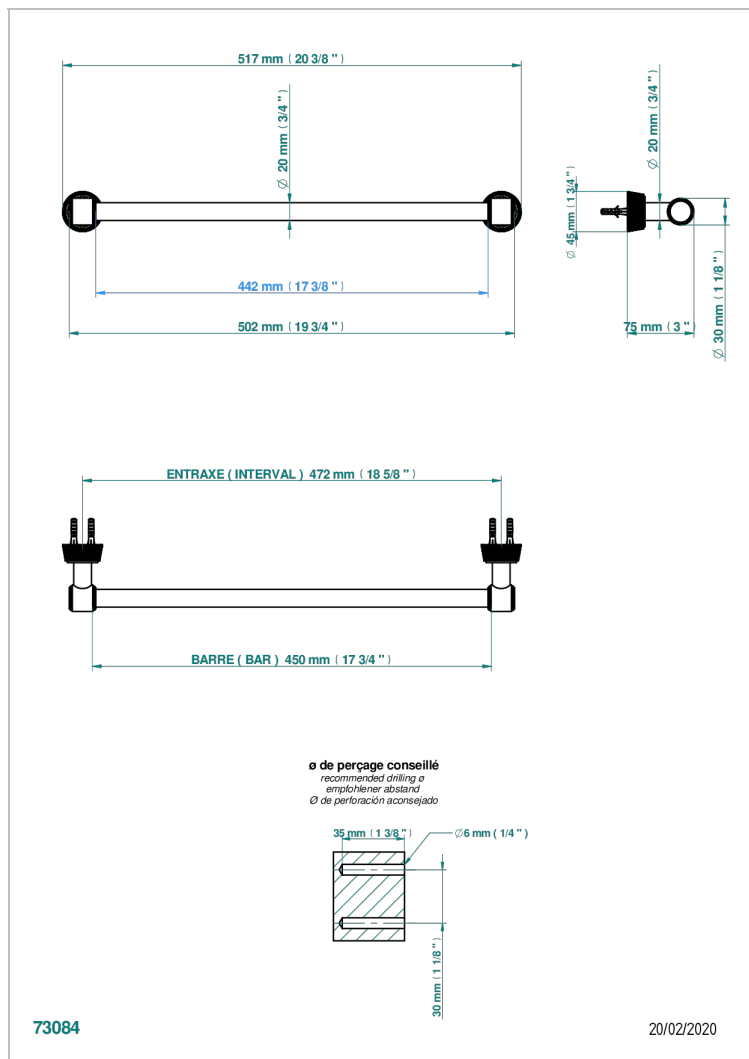

CORVAIR FIOR DI BOSCO WITH LEVER

U8L-520/45

Полотенцедержатель, длина 18"

THG[®]
PARIS

ХАРАКТЕРИСТИКИ

- Corvaire Fior di Bosco with lever
- Полотенцедержатель, длина 18"

ДОСТУПНЫЕ ВАРИАНТЫ ПОКРЫТИЙ

Black ceram - D30
Blush PVD - H62
Graphite PVD - H64
Matt Umber PVD - H67
Matt blush PVD - H60
Matt graphite PVD - H65