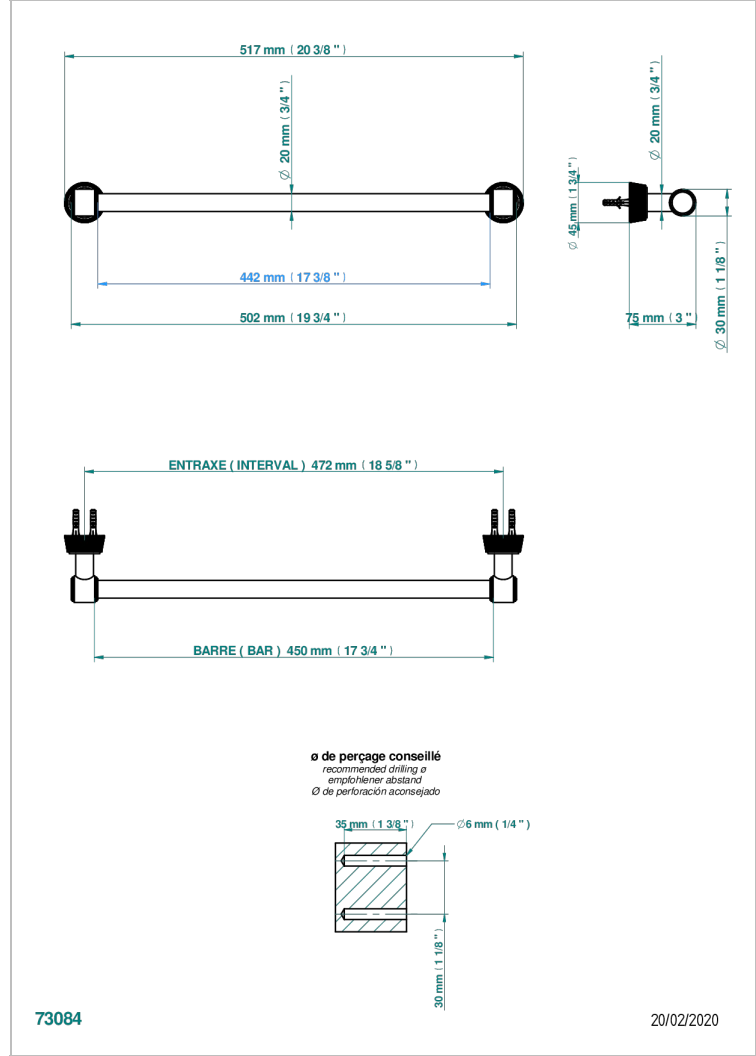

CORVAIR FIOR DI BOSCO CON MANETAS

U8L-520/45

Toallero lg 450 mm

THG[®]
PARIS

73084

20/02/2020

CARACTERÍSTICAS

- Corvairst Fior di Bosco con manetas
- Toallero lg 450 mm