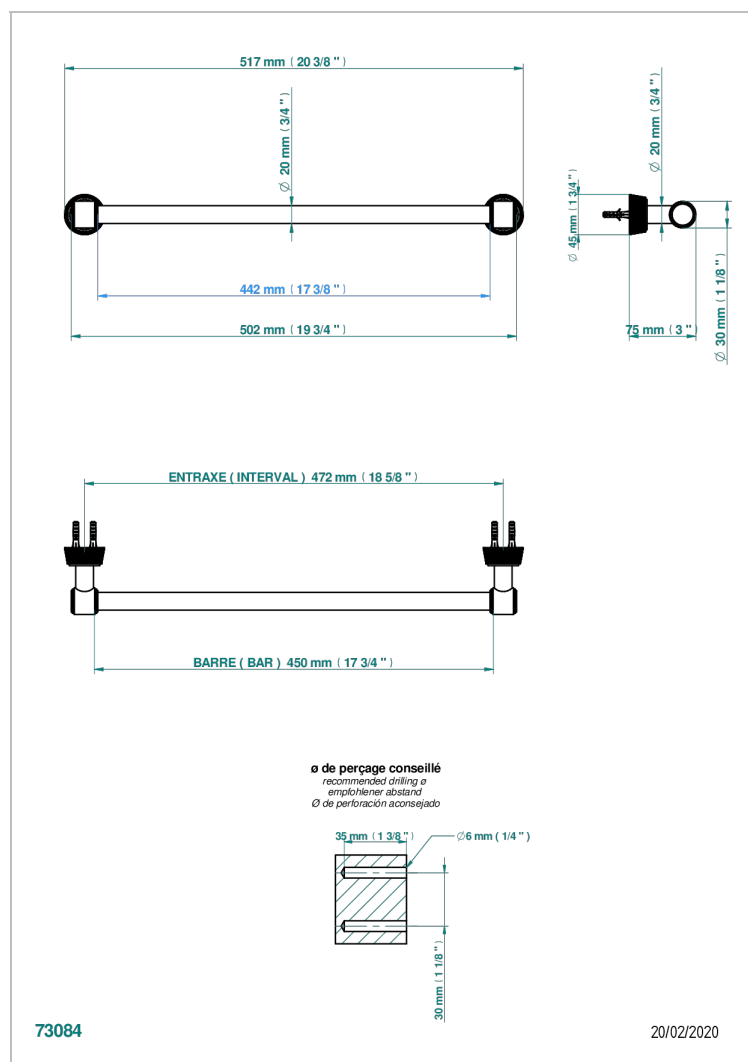

# CORVAIR FIOR DI BOSCO MIT HEBEL

U8L-520/45

Handtuchstange Länge 450 mm

THG<sup>®</sup>  
PARIS

## EIGENSCHAFTEN

- Corvoir Fior di Bosco mit Hebel
- Handtuchstange Länge 450 mm