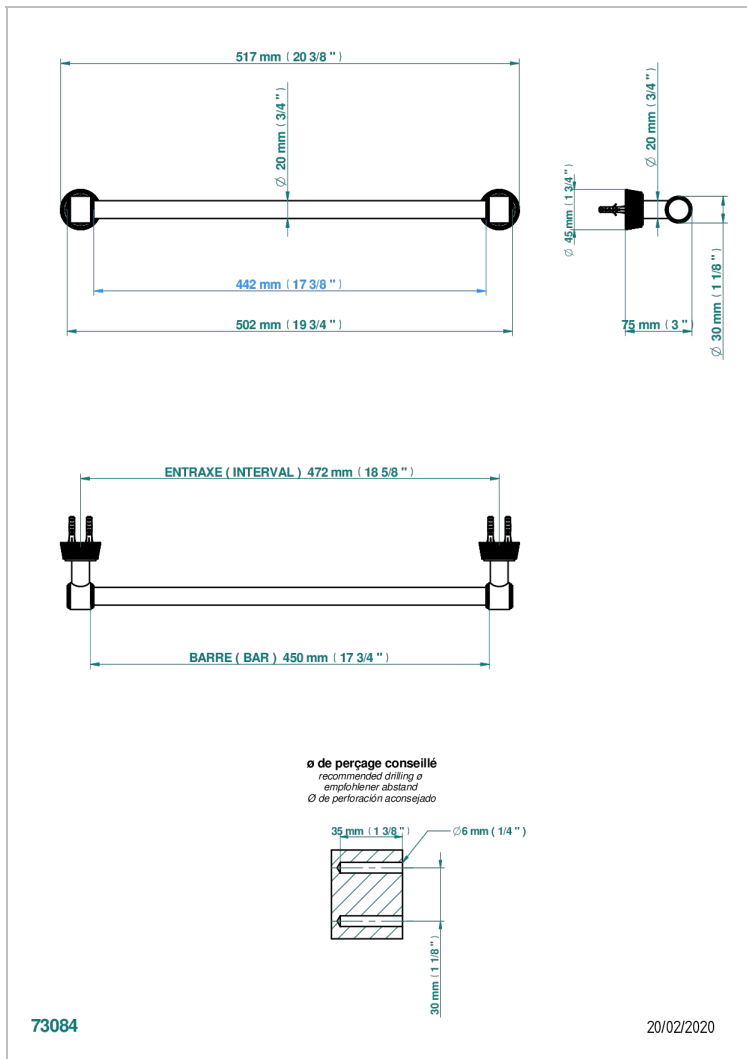

CORVAIR FIOR DI BOSCO WITH LEVER

U8L-520/45

单杆固定毛巾架，直径20毫米，长450毫米

特色

- Corvoir Fior di Bosco with lever
- 单杆固定毛巾架，直径20毫米，长450毫米

可选饰面

Black ceram - D30
Blush PVD - H62
Graphite PVD - H64
Matt Umber PVD - H67
Matt blush PVD - H60
Matt graphite PVD - H65