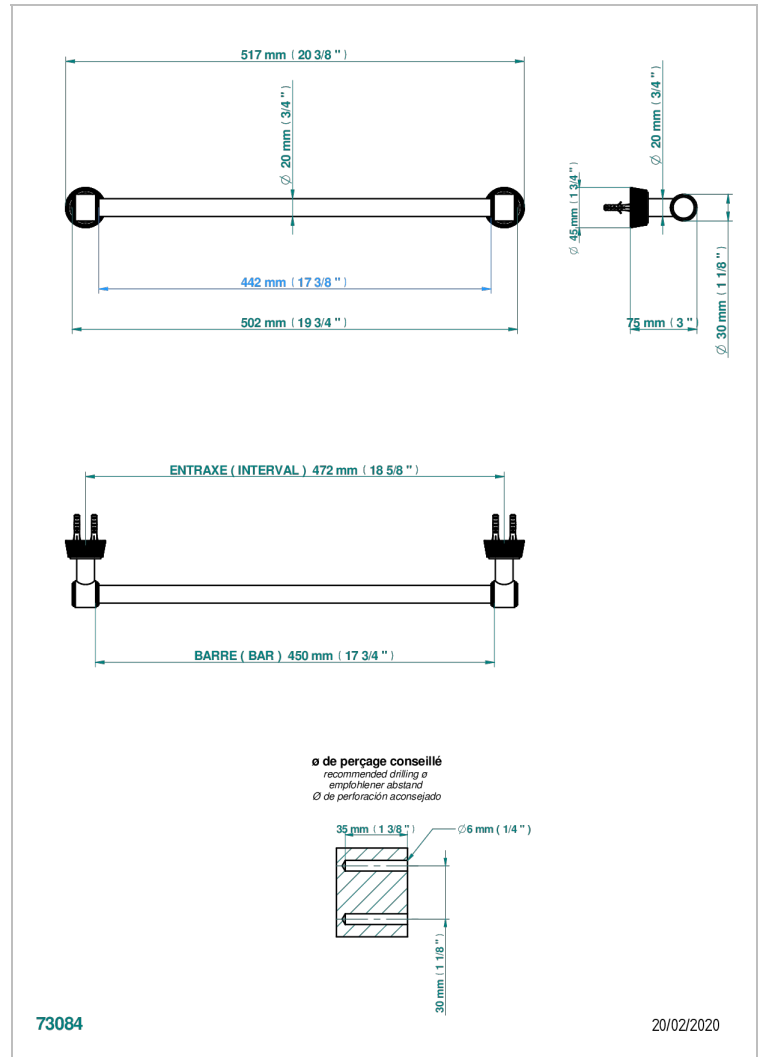

CORVAIR FIOR DI BOSCO

U8K-520/45

Porte-serviette 1 barre fixe Ø 20 mm long. 450 mm

THG[®]
PARIS

CARACTÉRISTIQUES

- Corvoir Fior di Bosco
- Porte-serviette 1 barre fixe Ø 20 mm long. 450 mm

FINITIONS DISPONIBLES