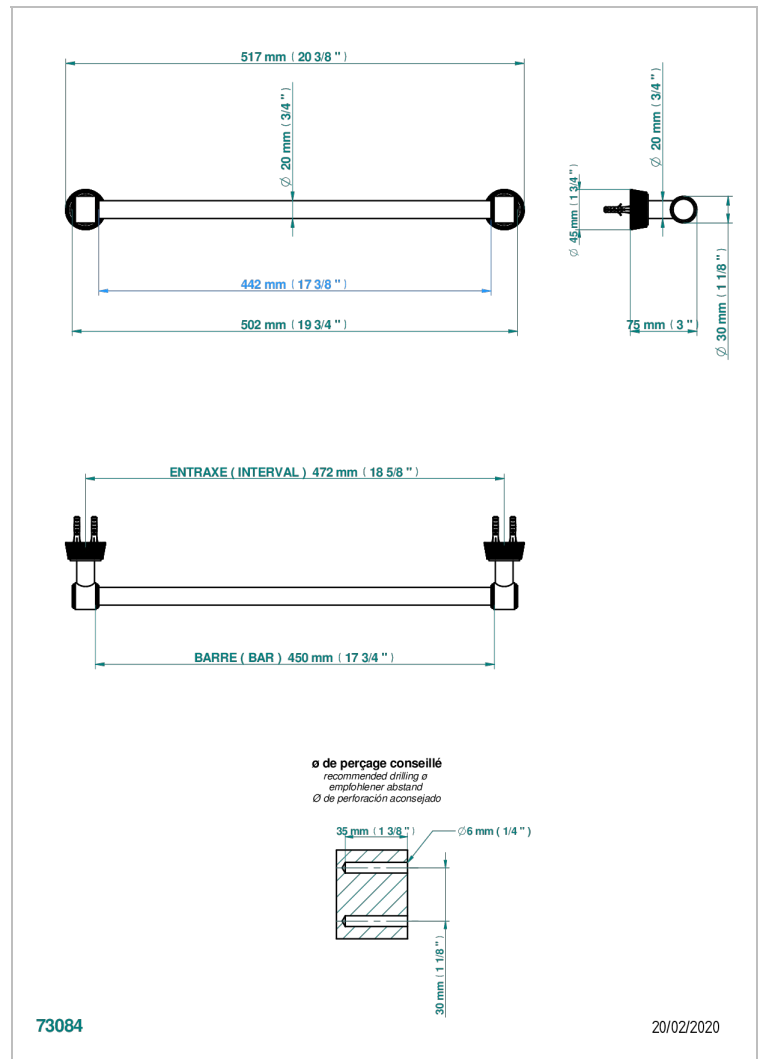

# CORVAIR FIOR DI BOSCO

U8K-520/45

Porte-serviette 1 barre fixe Ø 20 mm long. 450 mm

THG<sup>®</sup>  
PARIS

## CARACTÉRISTIQUES

- Corvoir Fior di Bosco
- Porte-serviette 1 barre fixe Ø 20 mm long. 450 mm