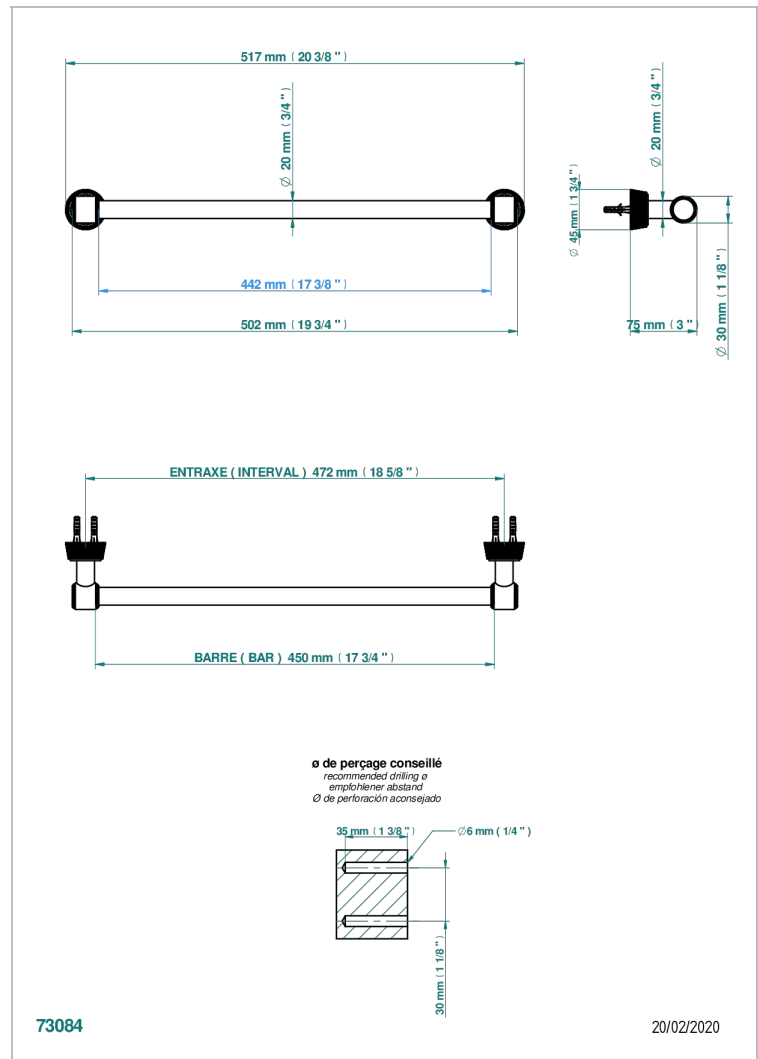

CORVAIR FIOR DI BOSCO

U8K-520/45

Porte-serviette 1 barre fixe Ø 20 mm long. 450 mm

THG[®]
PARIS

CARACTÉRISTIQUES

- Corvaire Fior di Bosco
- Porte-serviette 1 barre fixe Ø 20 mm long. 450 mm

FINITIONS DISPONIBLES