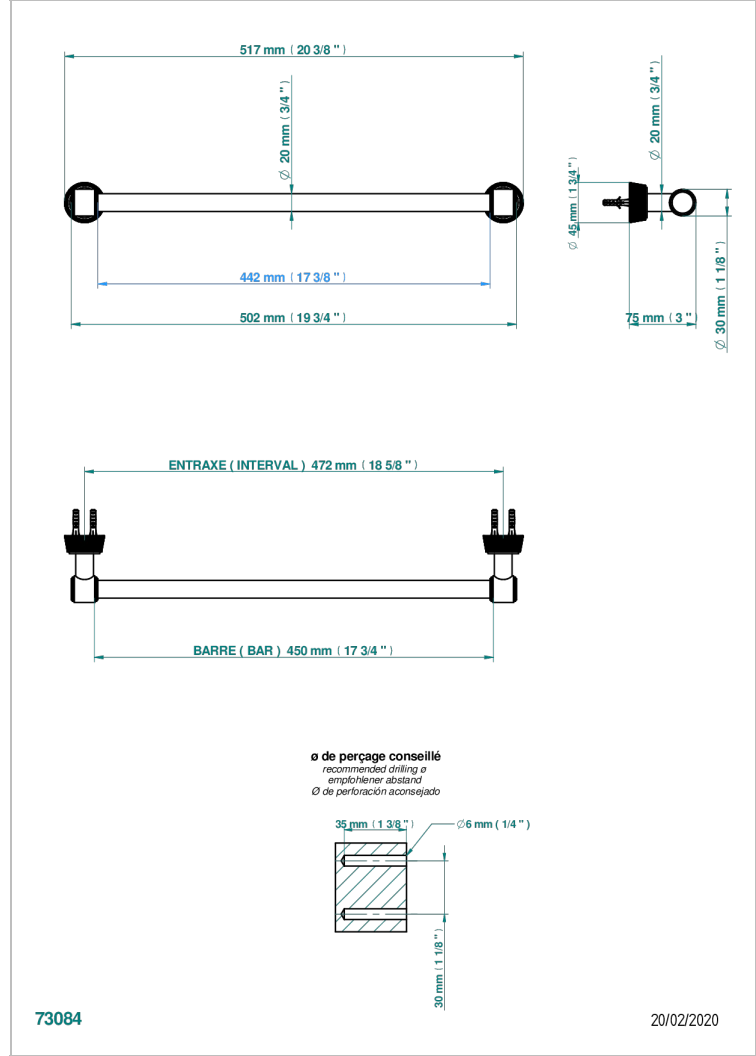

# CORVAIR PORTORO A MANETTES

U8J-520/45

Porte-serviette 1 barre fixe Ø 20 mm long. 450 mm

THG<sup>®</sup>  
PARIS

## CARACTÉRISTIQUES

- Corvoir Portoro à manettes
- Porte-serviette 1 barre fixe Ø 20 mm long. 450 mm