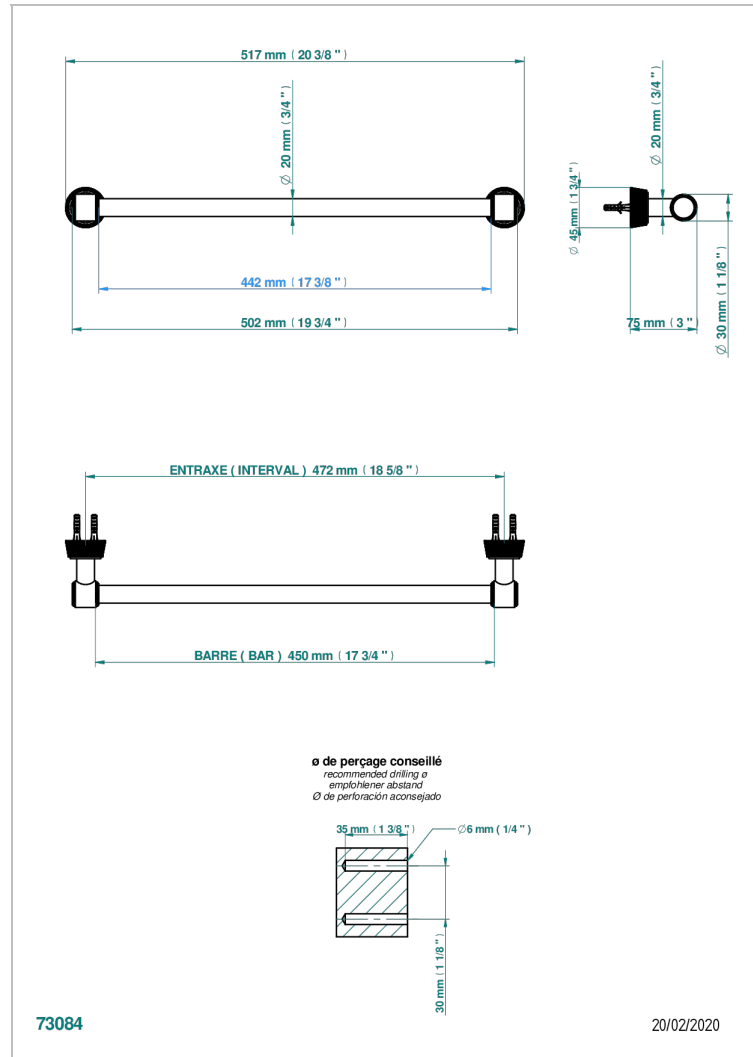

CORVAIR PORTORO CON MANETAS

U8J-520/45

Toallero lg 450 mm

THG[®]
PARIS

CARACTERÍSTICAS

- Corvaair Portoro con manetas
- Toallero lg 450 mm

ACABADOS DISPONIBLES

Bronce claro - D01
Cerámica negra mate - D30
Cromo - A02
Cromo mate - C02
Dorado - F01
Dorado mate - F07