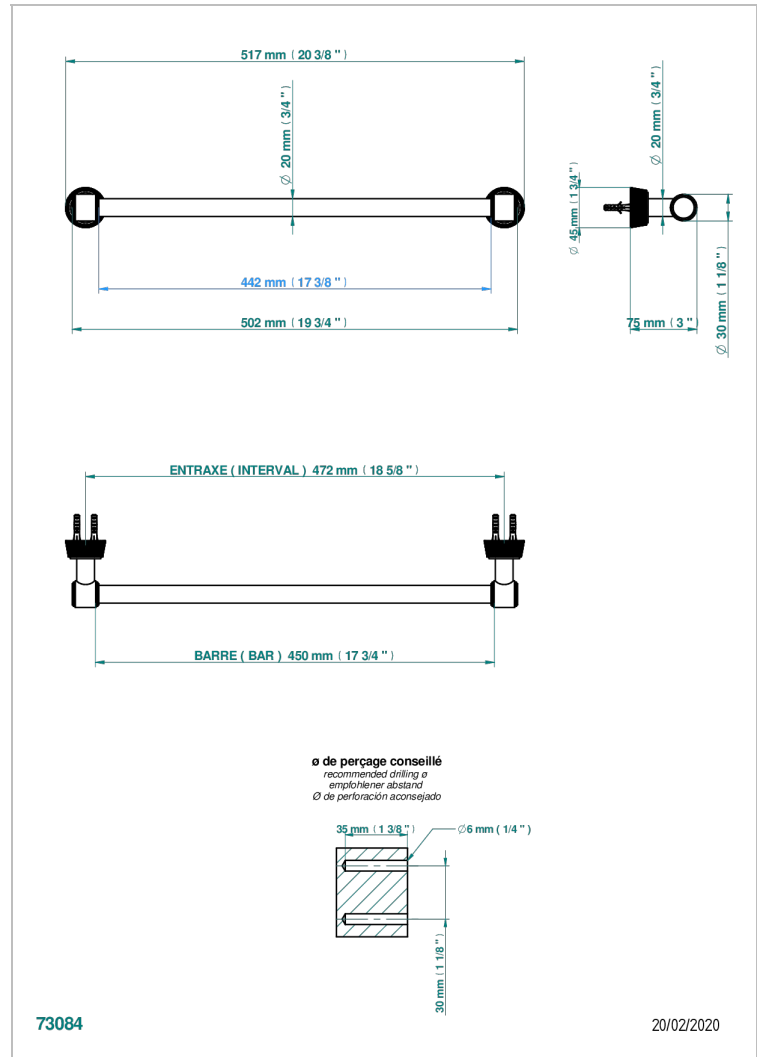

CORVAIR PORTORO A MANETTES

U8J-520/45

Porte-serviette 1 barre fixe Ø 20 mm long. 450 mm

THG[®]
PARIS

CARACTÉRISTIQUES

- Corvaair Portoro à manettes
- Porte-serviette 1 barre fixe Ø 20 mm long. 450 mm

FINITIONS DISPONIBLES