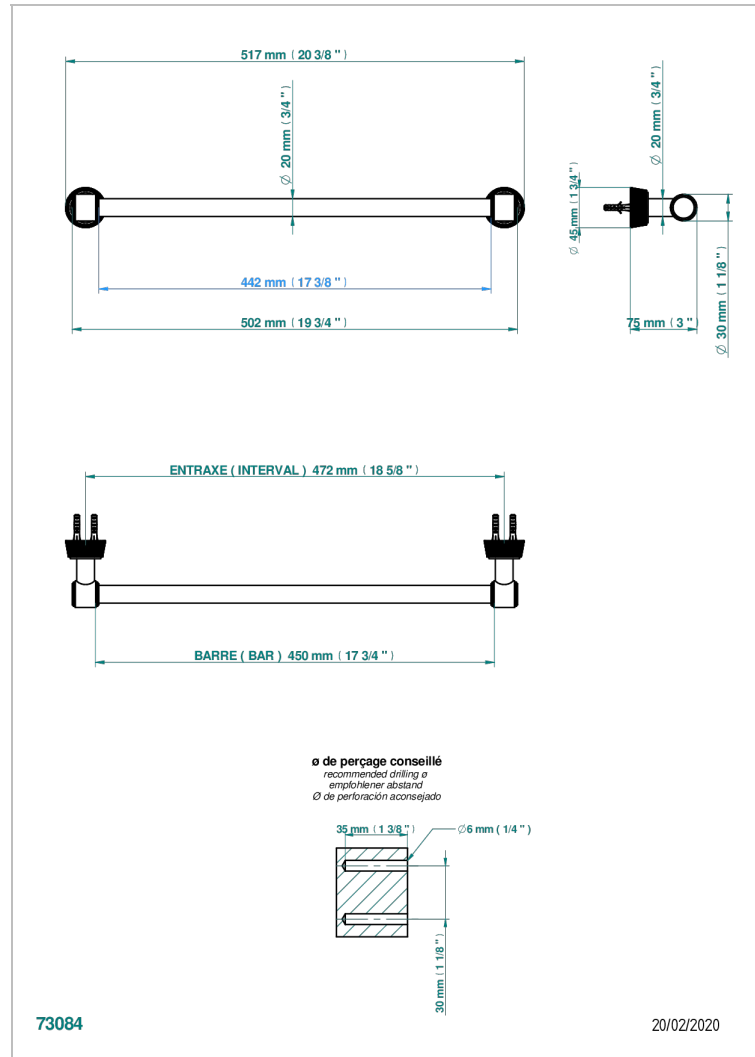

CORVAIR PORTORO MIT HEBEL

U8J-520/45

Handtuchstange Länge 450 mm

THG[®]
PARIS

EIGENSCHAFTEN

- Corvaair Portoro mit Hebel
- Handtuchstange Länge 450 mm

VERFÜGBARE OBERFLÄCHEN

Blassgold - F30
Blassgold matt unlackiert - F31
Bronze hell - D01
Chrom - A02
Chrom matt - C02
Gold - F01