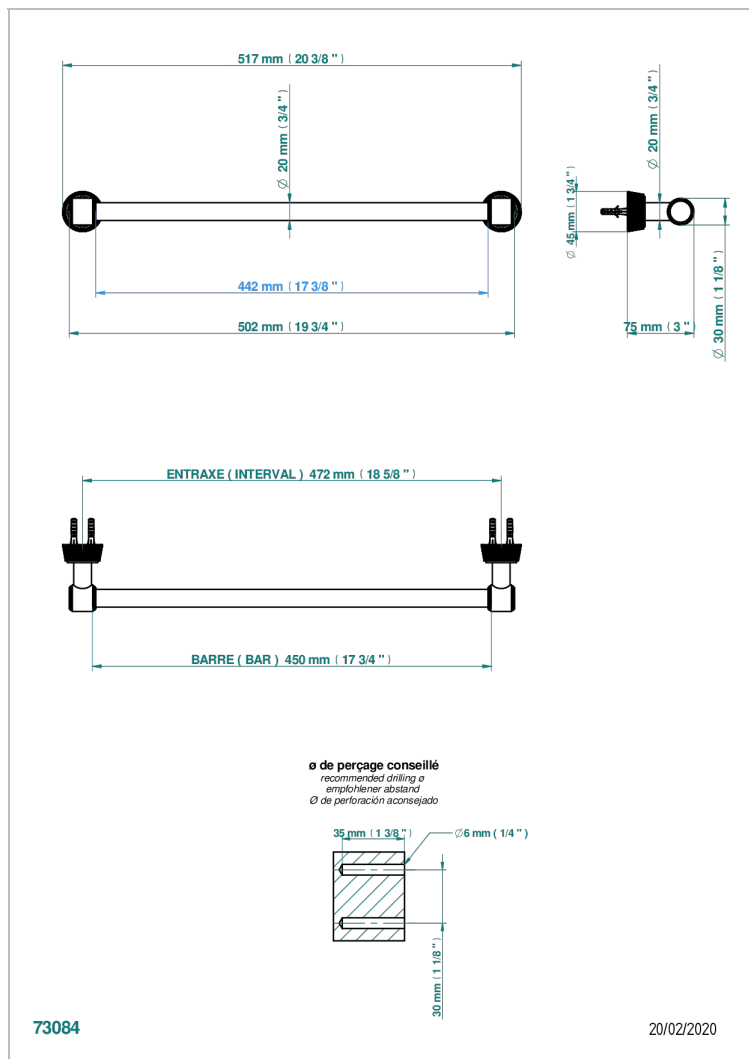

CORVAIR PORTORO WITH LEVER

U8J-520/45

Полотенцедержатель, длина 18"

THG[®]
PARIS

ХАРАКТЕРИСТИКИ

- Corvaair Portoro with lever
- Полотенцедержатель, длина 18"

ДОСТУПНЫЕ ВАРИАНТЫ ПОКРЫТИЙ

Black ceram - D30
Blush PVD - H62
Graphite PVD - H64
Matt Umber PVD - H67
Matt blush PVD - H60
Matt graphite PVD - H65