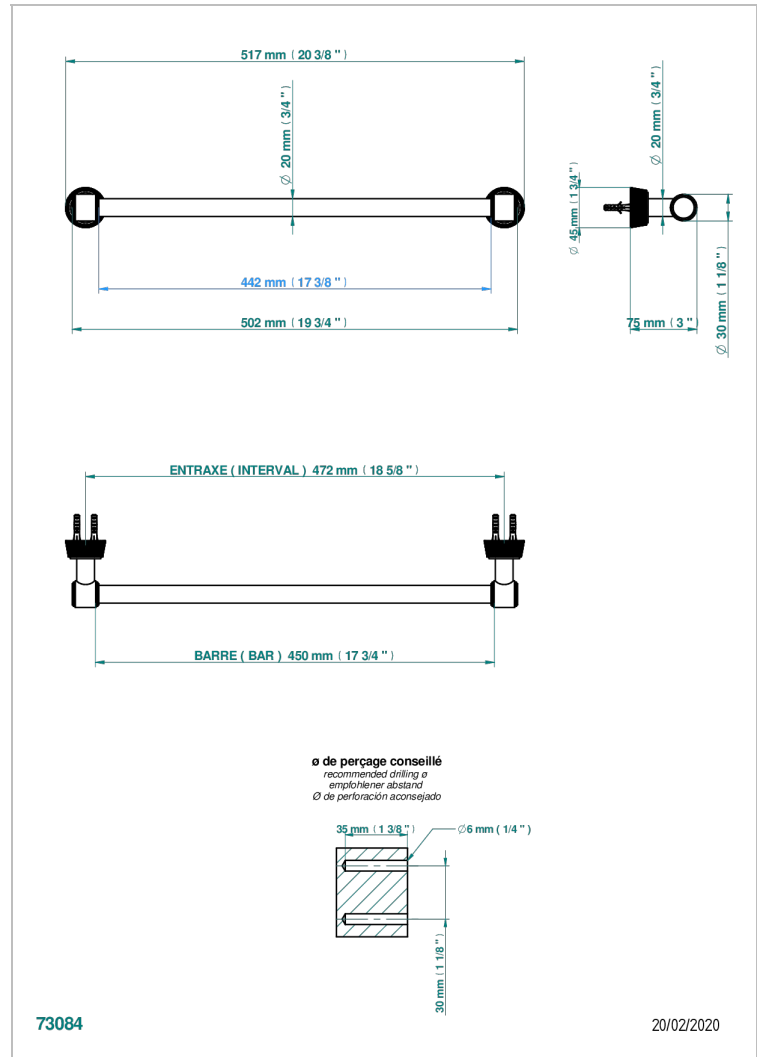

# CORVAIR PORTORO A MANETTES

U8J-520/45

Porte-serviette 1 barre fixe Ø 20 mm long. 450 mm

THG<sup>®</sup>  
PARIS

## CARACTÉRISTIQUES

- Corvaair Portoro à manettes
- Porte-serviette 1 barre fixe Ø 20 mm long. 450 mm