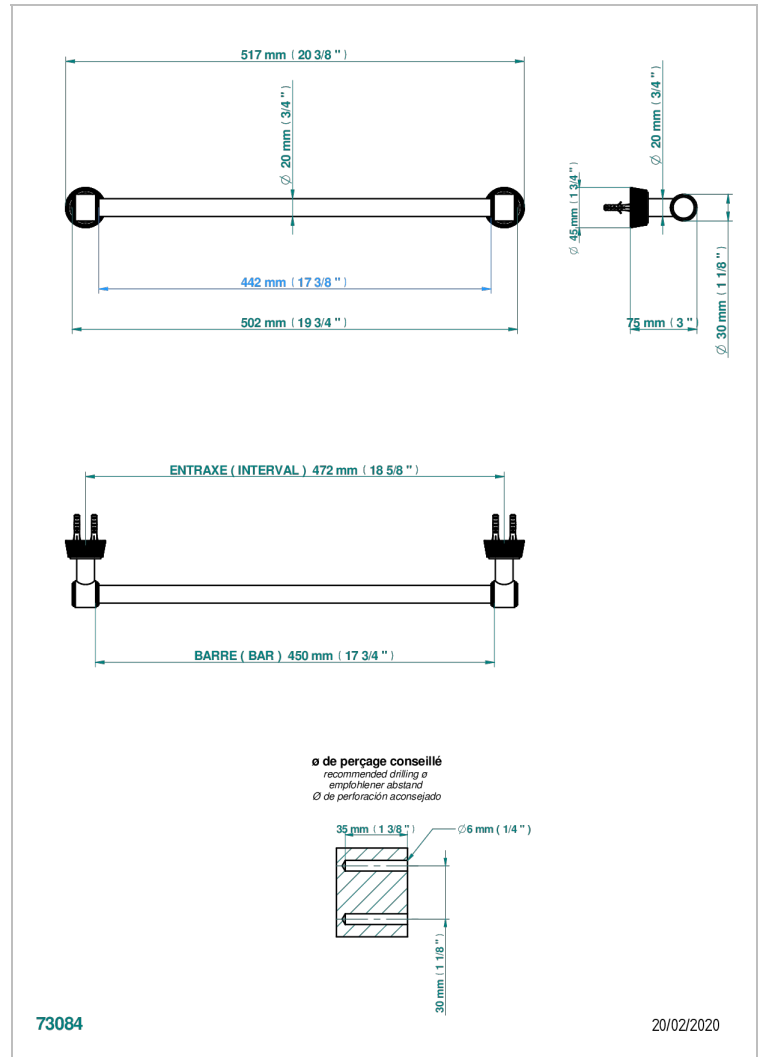

CORVAIR PORTORO CON MANETAS

U8J-520/45

Toallero lg 450 mm

THG[®]
PARIS

CARACTERÍSTICAS

- Corvaair Portoro con manetas
- Toallero lg 450 mm

ACABADOS DISPONIBLES

Bronce claro - D01
Cerámica negra mate - D30
Cromo - A02
Cromo mate - C02
Dorado - F01
Dorado mate - F07