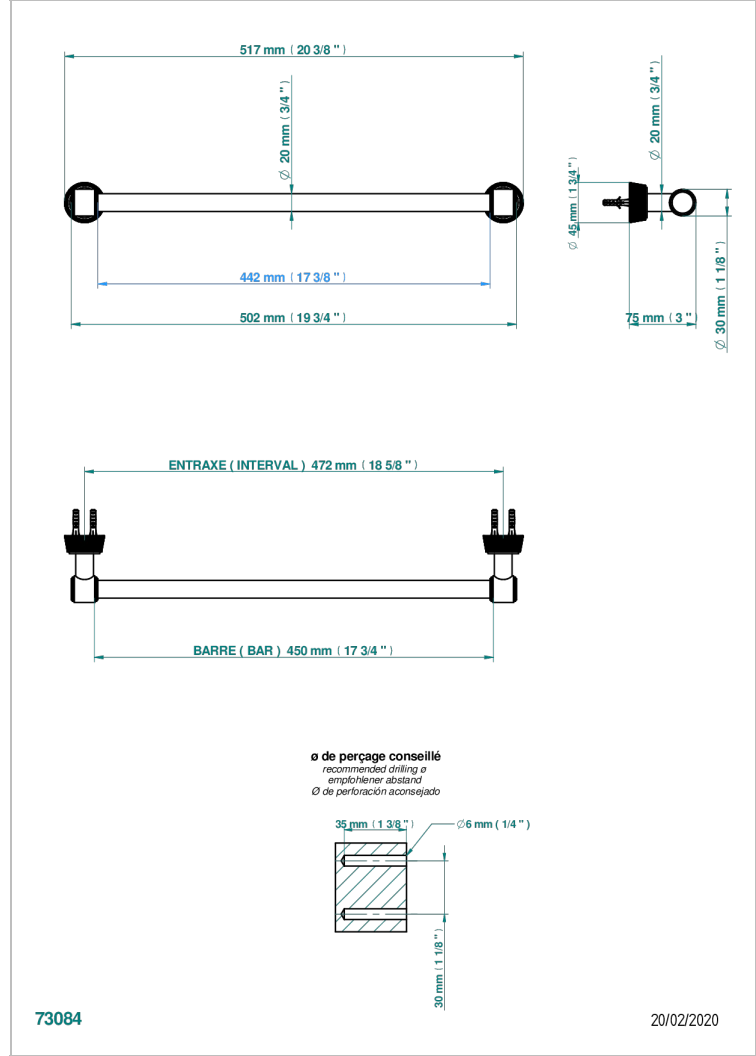

CORVAIR PORTORO WITH LEVER

U8J-520/45

单杆固定毛巾架，直径20毫米，长450毫米

THG[®]
PARIS

特色

- Corvaair Portoro with lever
- 单杆固定毛巾架，直径20毫米，长450毫米

可选饰面

Black ceram - D30
Blush PVD - H62
Graphite PVD - H64
Matt Umber PVD - H67
Matt blush PVD - H60
Matt graphite PVD - H65