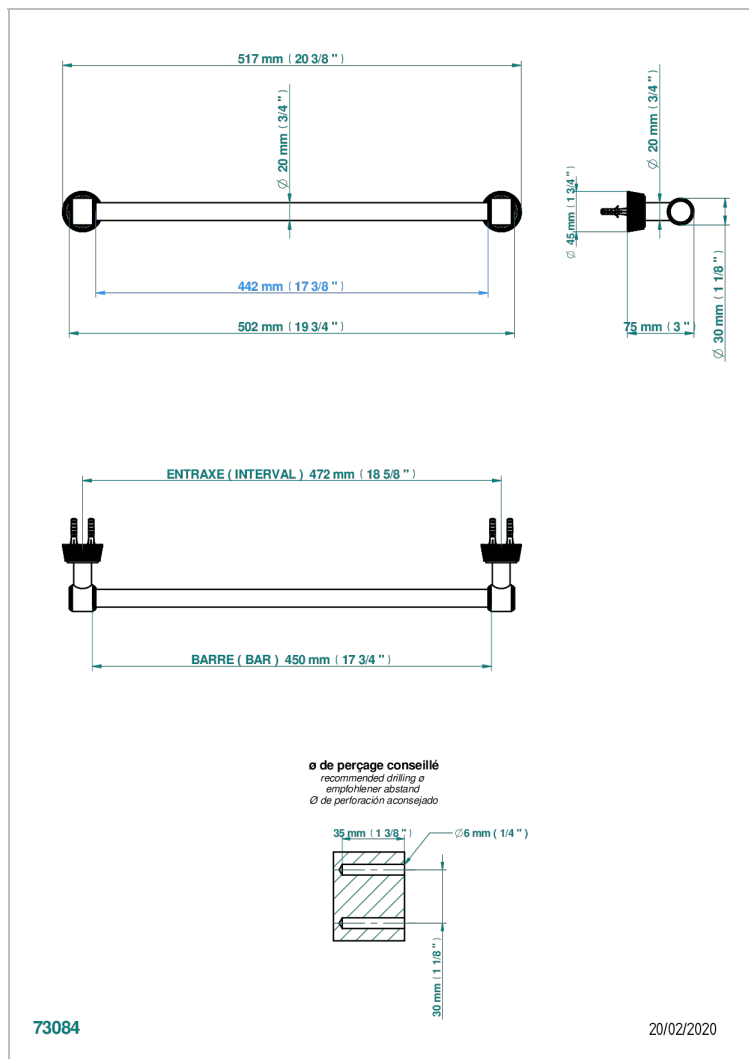

CORVAIR PORTORO

U8H-520/45

Полотенцедержатель, длина 18"

THG[®]
PARIS

ХАРАКТЕРИСТИКИ

- Corvaair Portoro
- Полотенцедержатель, длина 18"

ДОСТУПНЫЕ ВАРИАНТЫ ПОКРЫТИЙ

Black ceram - D30
Blush PVD - H62
Graphite PVD - H64
Matt Umber PVD - H67
Matt blush PVD - H60
Matt graphite PVD - H65