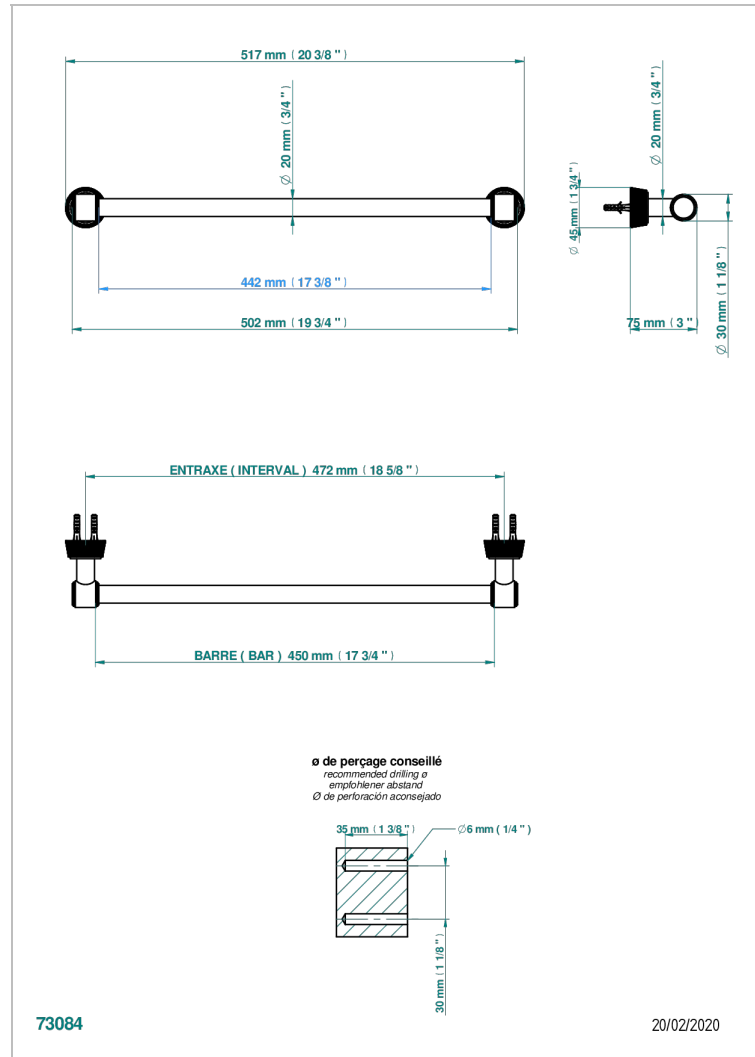

CORVAIR PORTORO

U8H-520/45

Handtuchstange Länge 450 mm

THG[®]
PARIS

EIGENSCHAFTEN

- Corvaair Portoro
- Handtuchstange Länge 450 mm

VERFÜGBARE OBERFLÄCHEN

Blassgold - F30
Blassgold matt unlackiert - F31
Bronze hell - D01
Chrom - A02
Chrom matt - C02
Gold - F01