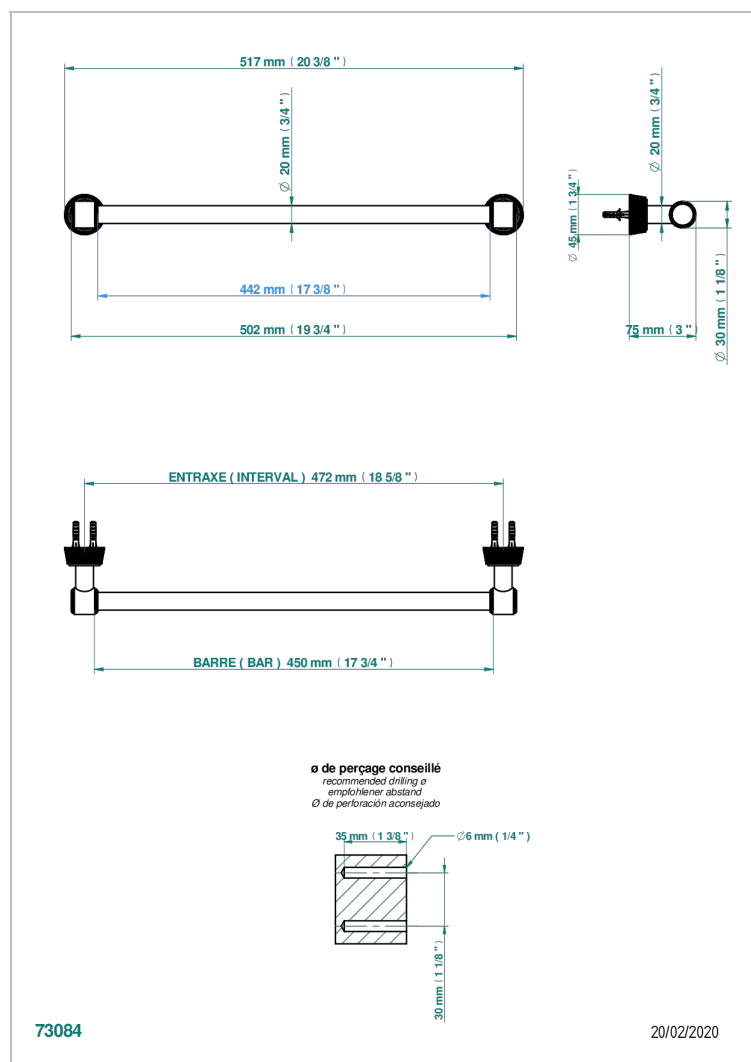

CORVAIR HOWLITE A MANETTES

U8G-520/45

Porte-serviette 1 barre fixe Ø 20 mm long. 450 mm

THG[®]
PARIS

CARACTÉRISTIQUES

- Corvaire Howlite à manettes
- Porte-serviette 1 barre fixe Ø 20 mm long. 450 mm

FINITIONS DISPONIBLES