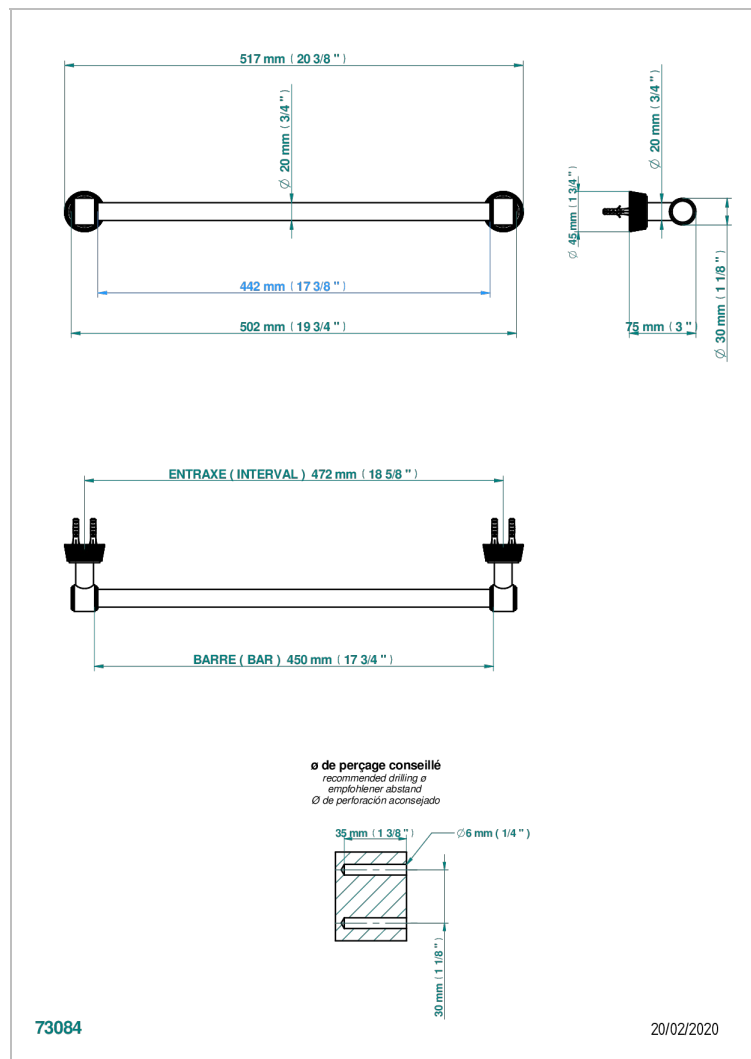

# CORVAIR HOWLITE CON MANETAS

U8G-520/45

Toallero lg 450 mm

THG<sup>®</sup>  
PARIS

## CARACTERÍSTICAS

- Corvaair Howlite con manetas
- Toallero lg 450 mm