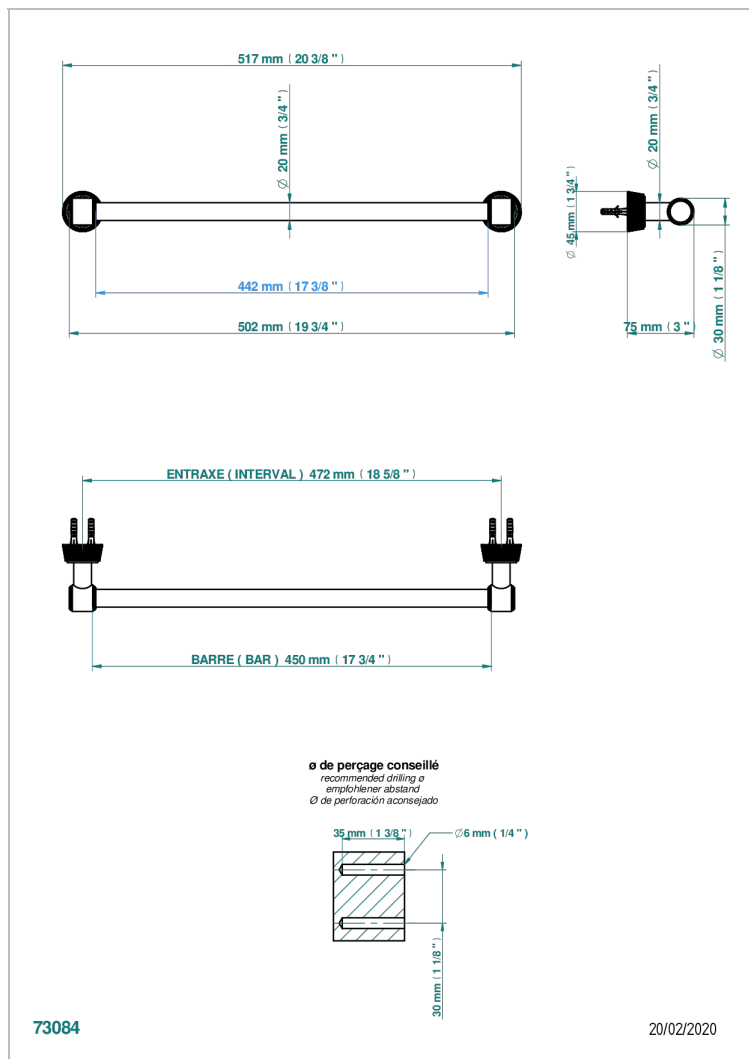

CORVAIR HOWLITE WITH LEVER

U8G-520/45

Полотенцедержатель, длина 18"

THG[®]
PARIS

ХАРАКТЕРИСТИКИ

- Corvaire Howlite with lever
- Полотенцедержатель, длина 18"

ДОСТУПНЫЕ ВАРИАНТЫ ПОКРЫТИЙ

Black ceram - D30
Blush PVD - H62
Graphite PVD - H64
Matt Umber PVD - H67
Matt blush PVD - H60
Matt graphite PVD - H65