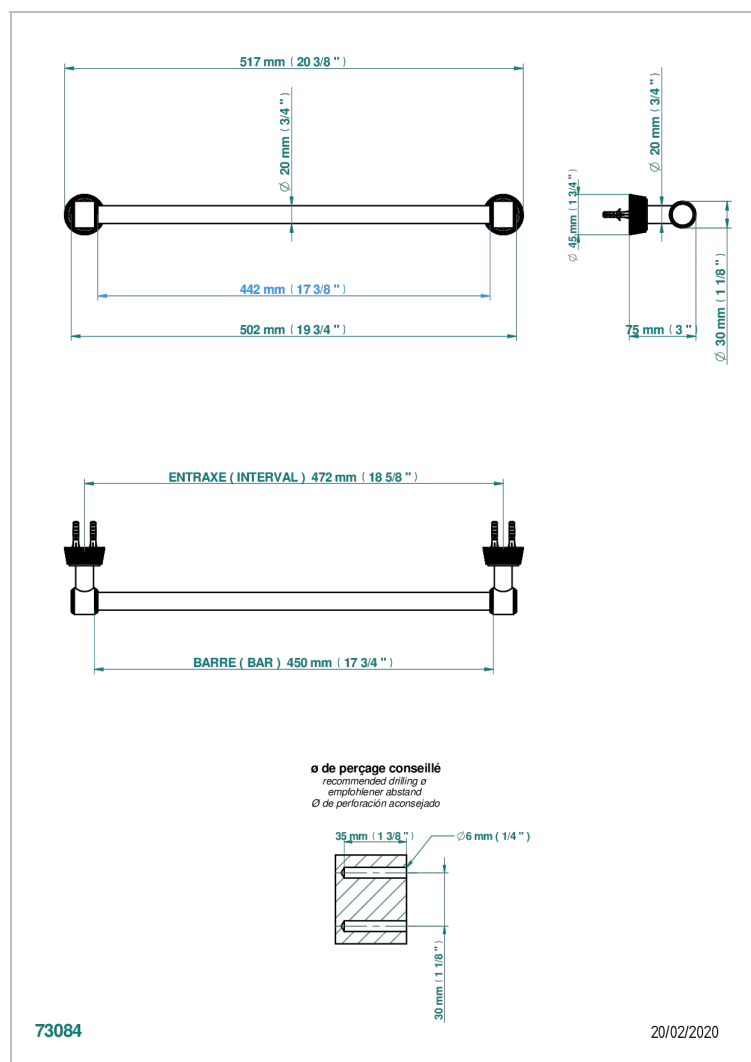

# CORVAIR HOWLITE A MANETTES

U8G-520/45

Porte-serviette 1 barre fixe Ø 20 mm long. 450 mm

THG<sup>®</sup>  
PARIS

## CARACTÉRISTIQUES

- Corvaire Howlite à manettes
- Porte-serviette 1 barre fixe Ø 20 mm long. 450 mm