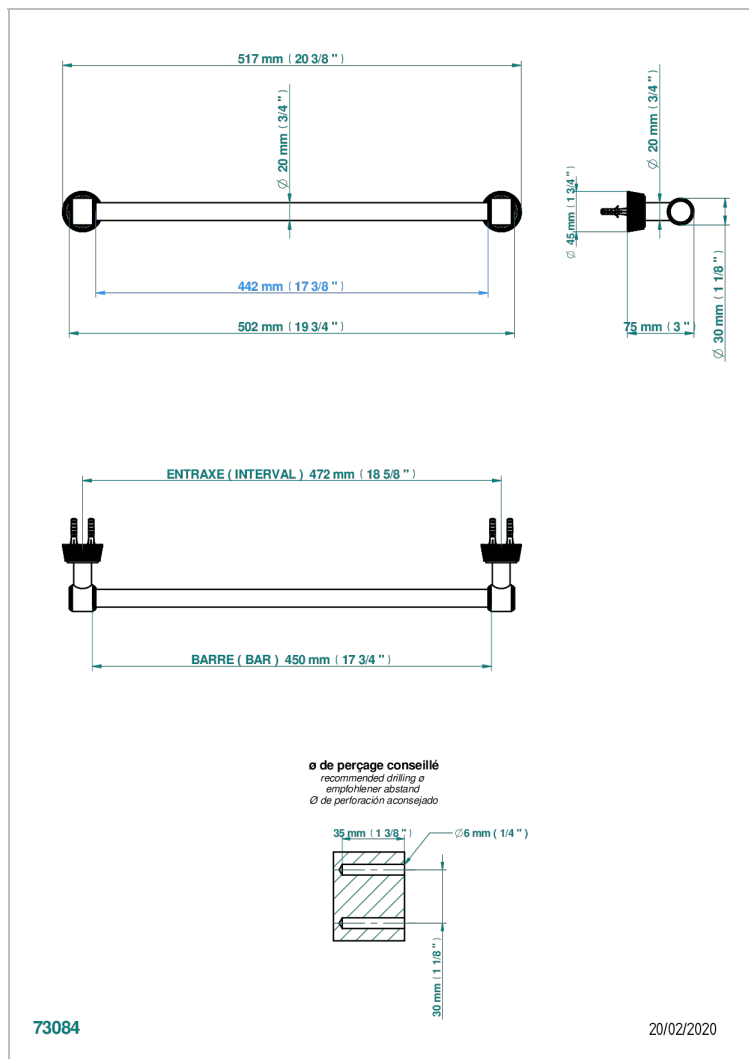

CORVAIR HOWLITE CON MANETAS

U8G-520/45

Toallero lg 450 mm

THG[®]
PARIS

CARACTERÍSTICAS

- Corvaair Howlite con manetas
- Toallero lg 450 mm

ACABADOS DISPONIBLES

Bronce claro - D01
Cerámica negra mate - D30
Cromo - A02
Cromo mate - C02
Dorado - F01
Dorado mate - F07