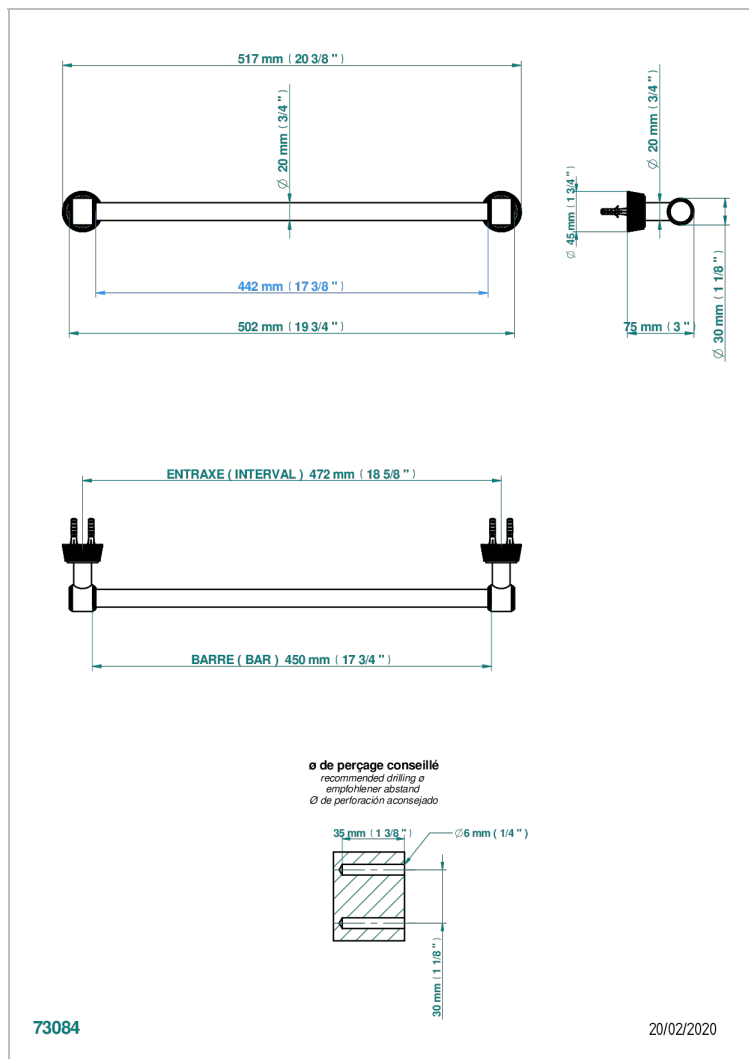

CORVAIR HOWLITE WITH LEVER

U8G-520/45

单杆固定毛巾架，直径20毫米，长450毫米

THG[®]
PARIS

特色

- Corvoir Howlite with lever
- 单杆固定毛巾架，直径20毫米，长450毫米

可选饰面

Black ceram - D30
Blush PVD - H62
Graphite PVD - H64
Matt Umber PVD - H67
Matt blush PVD - H60
Matt graphite PVD - H65