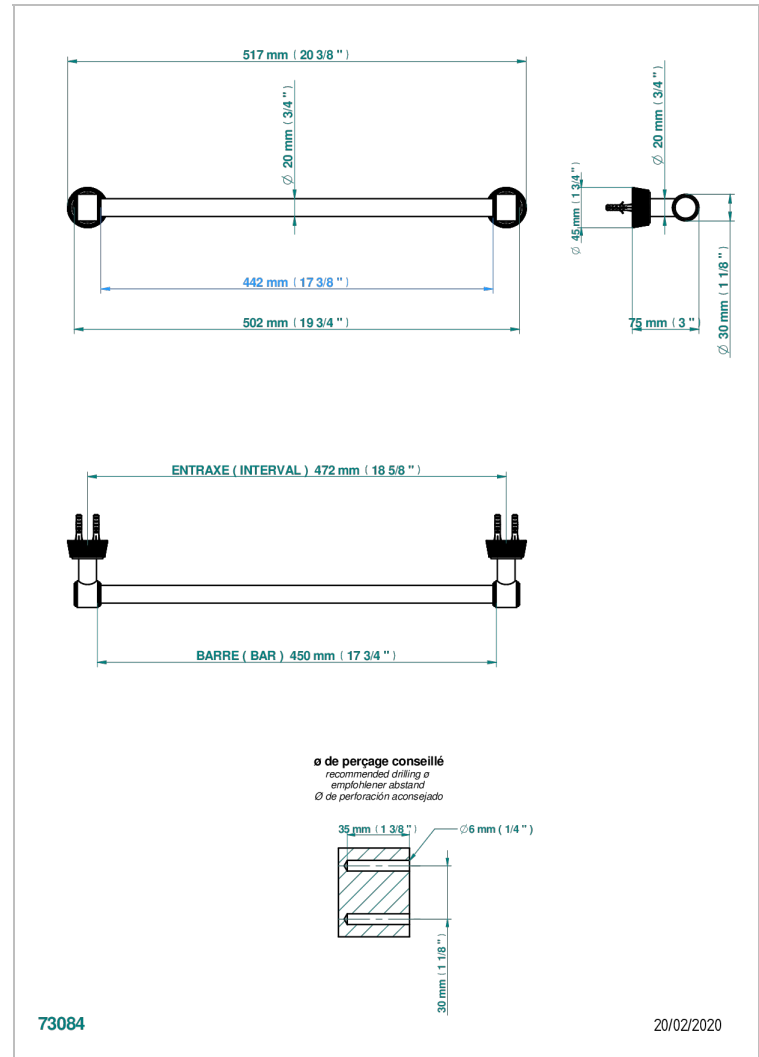

CORVAIR HOWLITE

U8F-520/45

Porte-serviette 1 barre fixe Ø 20 mm long. 450 mm

THG[®]
PARIS

CARACTÉRISTIQUES

- Corvaire Howlite
- Porte-serviette 1 barre fixe Ø 20 mm long. 450 mm

FINITIONS DISPONIBLES

Bronze clair - D01
Chromé - A02
Chromé mat - C02
Doré brillant - F01
Doré mat - F07
Nickel brillant - B01