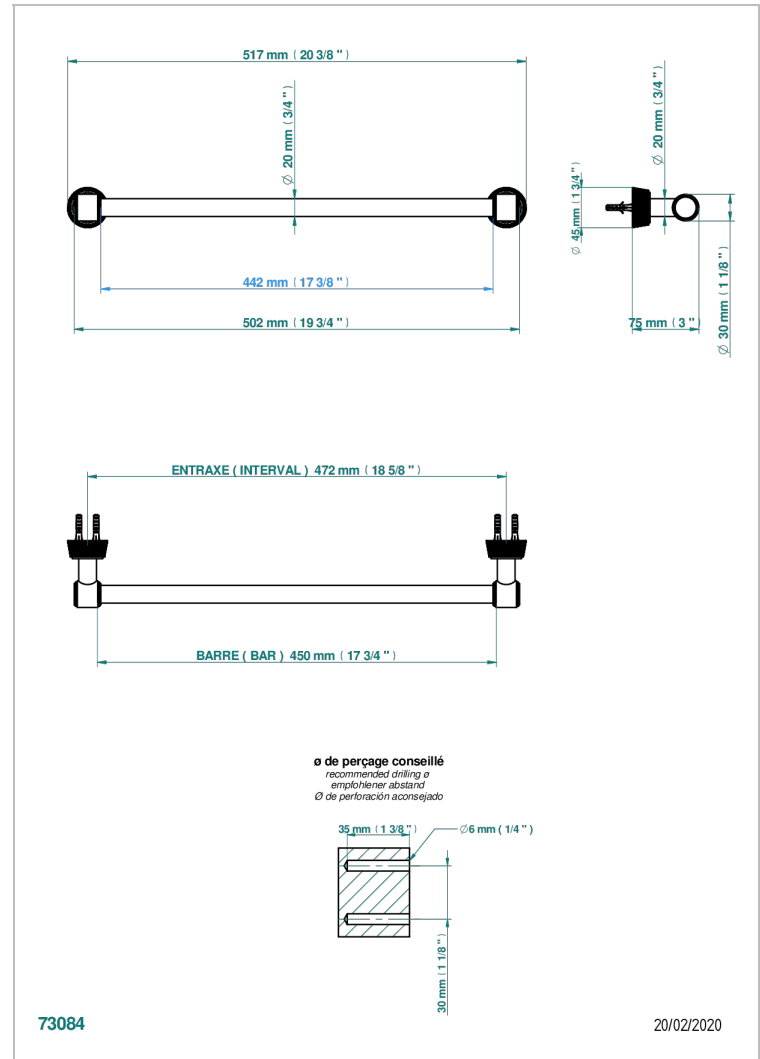

# CORVAIR HOWLITE

U8F-520/45

Porte-serviette 1 barre fixe Ø 20 mm long. 450 mm

THG<sup>®</sup>  
PARIS

## CARACTÉRISTIQUES

- Corvaire Howlite
- Porte-serviette 1 barre fixe Ø 20 mm long. 450 mm