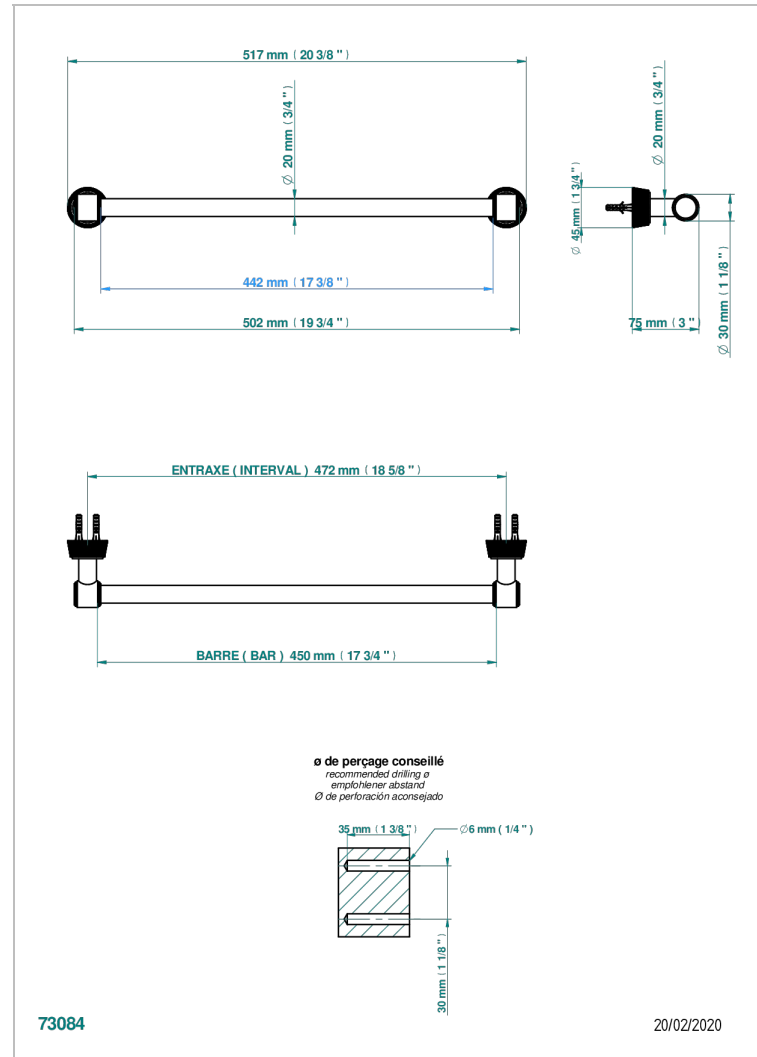

CORVAIR HOWLITE

U8F-520/45

Porte-serviette 1 barre fixe Ø 20 mm long. 450 mm

THG[®]
PARIS

CARACTÉRISTIQUES

- Corvairst Howlite
- Porte-serviette 1 barre fixe Ø 20 mm long. 450 mm

FINITIONS DISPONIBLES

Bronze clair - D01
Chromé - A02
Chromé mat - C02
Doré brillant - F01
Doré mat - F07
Nickel brillant - B01