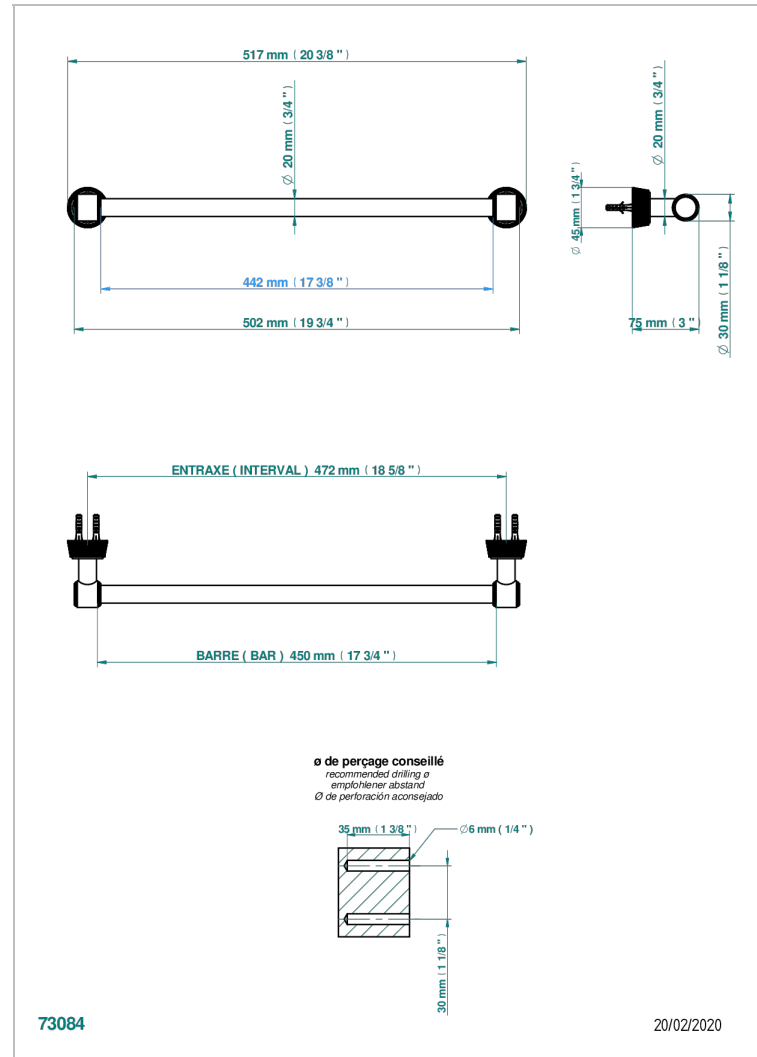

CORVAIR HOWLITE

U8F-520/45

Handtuchstange Länge 450 mm

THG[®]
PARIS

EIGENSCHAFTEN

- Corvaire Howlite
- Handtuchstange Länge 450 mm

VERFÜGBARE OBERFLÄCHEN

Blassgold - F30
Blassgold matt unlackiert - F31
Bronze hell - D01
Chrom - A02
Chrom matt - C02
Gold - F01