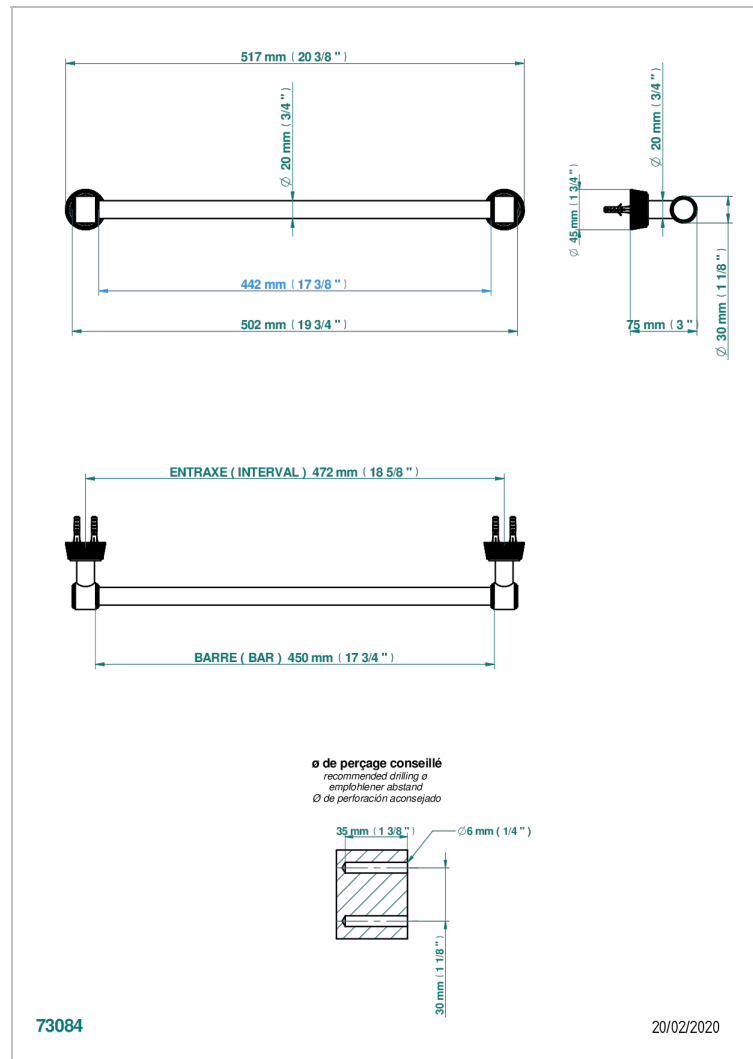

CORVAIR HOWLITE

U8F-520/45

Полотенцедержатель, длина 18"

THG[®]
PARIS

ХАРАКТЕРИСТИКИ

- Corvaair Howlite
- Полотенцедержатель, длина 18"

ДОСТУПНЫЕ ВАРИАНТЫ ПОКРЫТИЙ

Black ceram - D30
Blush PVD - H62
Graphite PVD - H64
Matt Umber PVD - H67
Matt blush PVD - H60
Matt graphite PVD - H65