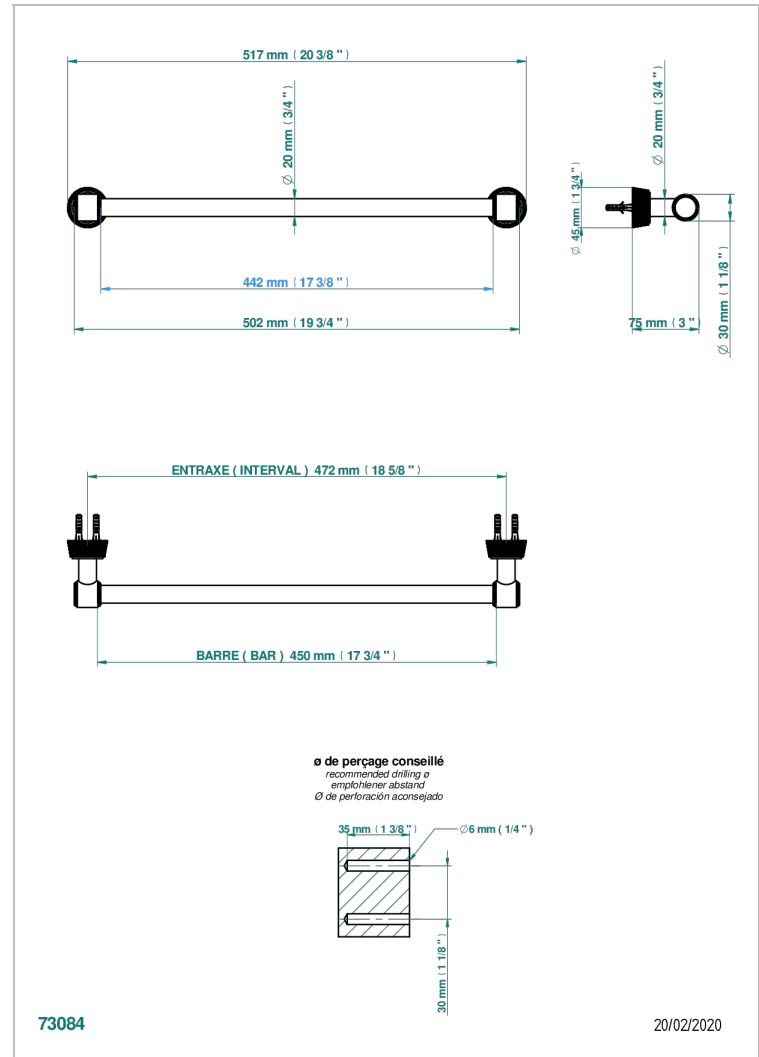

# CORVAIR HOWLITE

U8F-520/45

Porte-serviette 1 barre fixe Ø 20 mm long. 450 mm

THG<sup>®</sup>  
PARIS

## CARACTÉRISTIQUES

- Corvaair Howlite
- Porte-serviette 1 barre fixe Ø 20 mm long. 450 mm