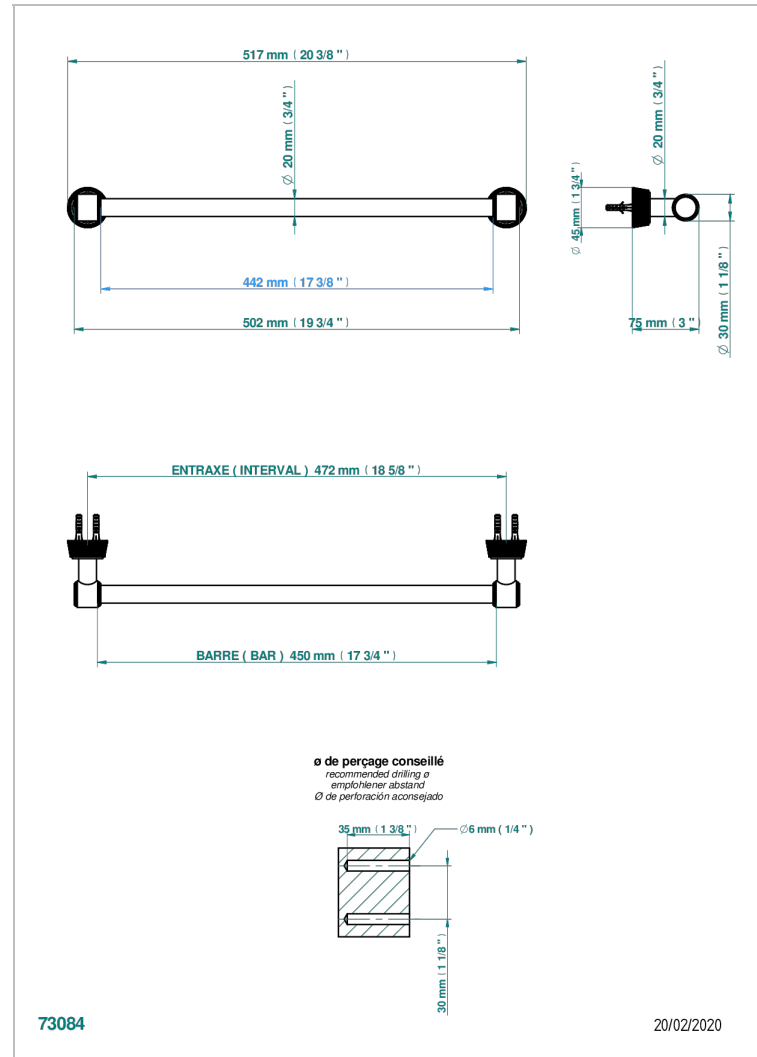

# CORVAIR HOWLITE

U8F-520/45

Handtuchstange Länge 450 mm

THG<sup>®</sup>  
PARIS

## EIGENSCHAFTEN

- Corvaire Howlite
- Handtuchstange Länge 450 mm