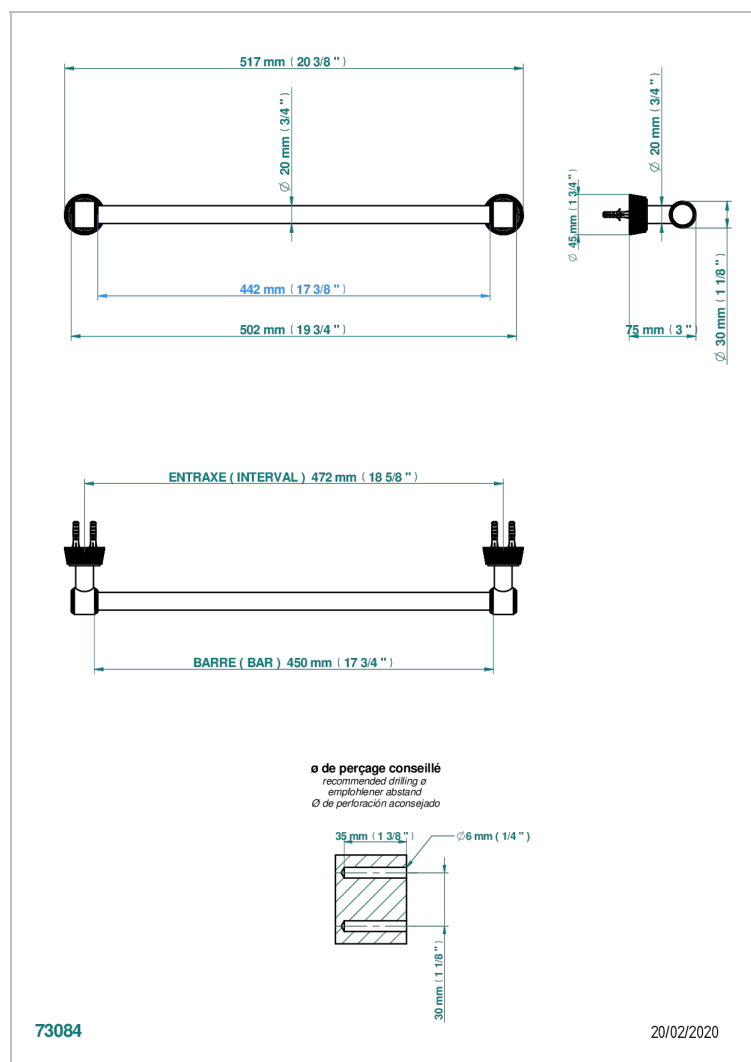

CORVAIR HOWLITE

U8F-520/45

单杆固定毛巾架，直径20毫米，长450毫米

THG[®]
PARIS

特色

- Corvaire Howlite
- 单杆固定毛巾架，直径20毫米，长450毫米

可选饰面

Black ceram - D30
Blush PVD - H62
Graphite PVD - H64
Matt Umber PVD - H67
Matt blush PVD - H60
Matt graphite PVD - H65