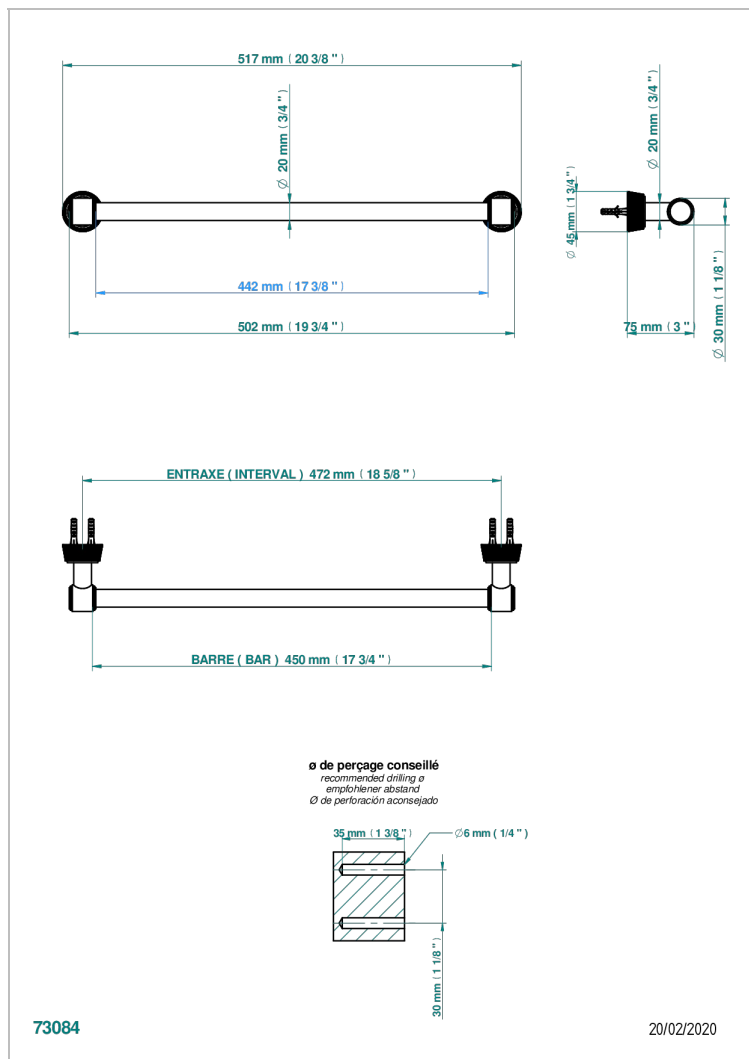

CORVAIR A MANETTES

U8E-520/45

Porte-serviette 1 barre fixe Ø 20 mm long. 450 mm

THG[®]
PARIS

CARACTÉRISTIQUES

- Corvaire à manettes
- Porte-serviette 1 barre fixe Ø 20 mm long. 450 mm

FINITIONS DISPONIBLES

Bronze clair - D01
Chromé - A02
Chromé insert doré - GA1
Chromé mat - C02
Doré brillant - F01
Doré mat - F07