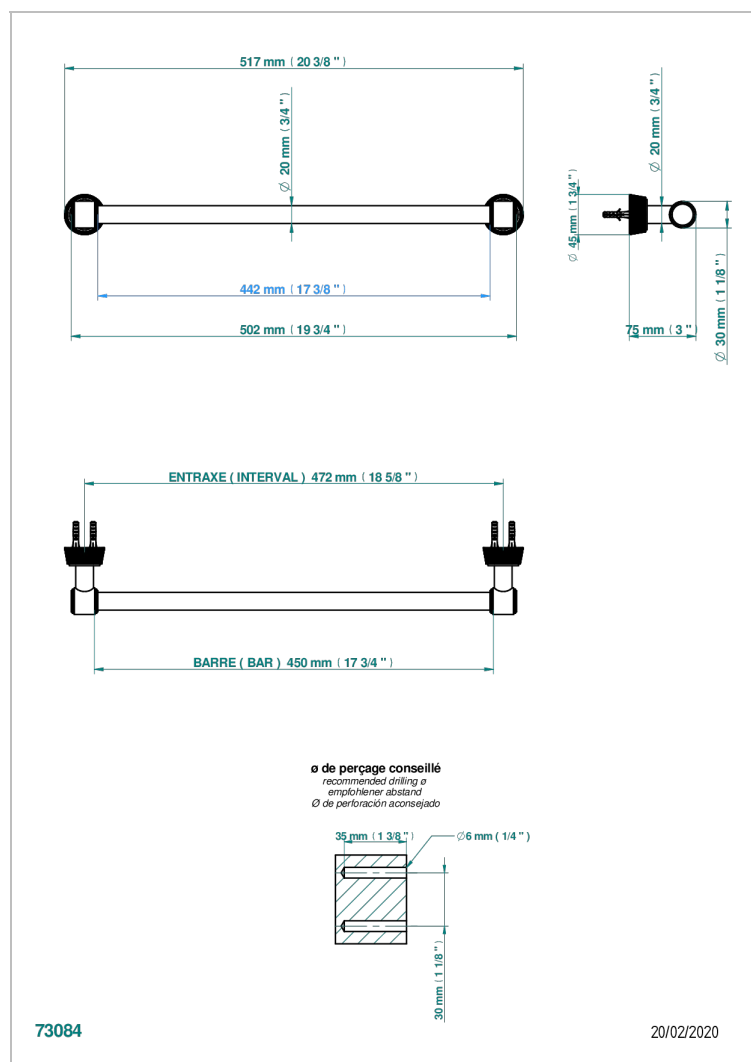

CORVAIR CON MANETAS

U8E-520/45

Toallero lg 450 mm

THG[®]
PARIS

CARACTERÍSTICAS

- Corvaire con manetas
- Toallero lg 450 mm

ACABADOS DISPONIBLES

Bronce claro - D01
Cerámica negra mate - D30
Cromo - A02
Cromo mate - C02
Dorado - F01
Dorado mate - F07