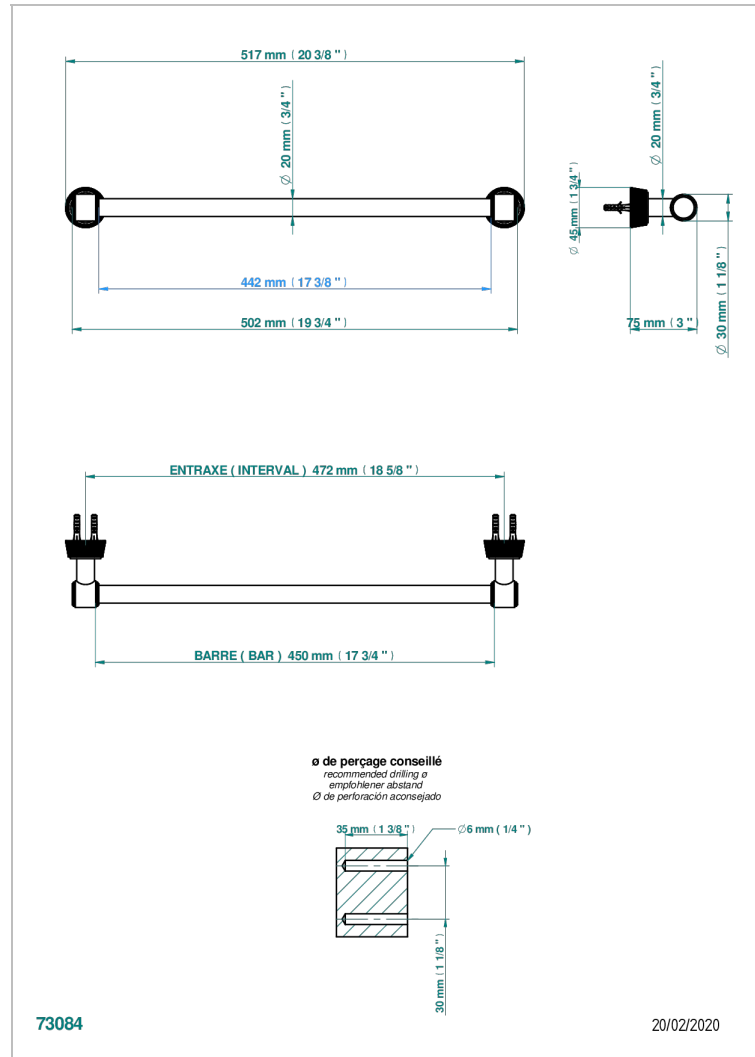

CORVAIR WITH LEVER

U8E-520/45

Полотенцедержатель, длина 18"

THG[®]
PARIS

ХАРАКТЕРИСТИКИ

- Corvaire with lever
- Полотенцедержатель, длина 18"

ДОСТУПНЫЕ ВАРИАНТЫ ПОКРЫТИЙ

Black ceram - D30
Blush PVD - H62
Graphite PVD - H64
Matt Umber PVD - H67
Matt blush PVD - H60
Matt graphite PVD - H65