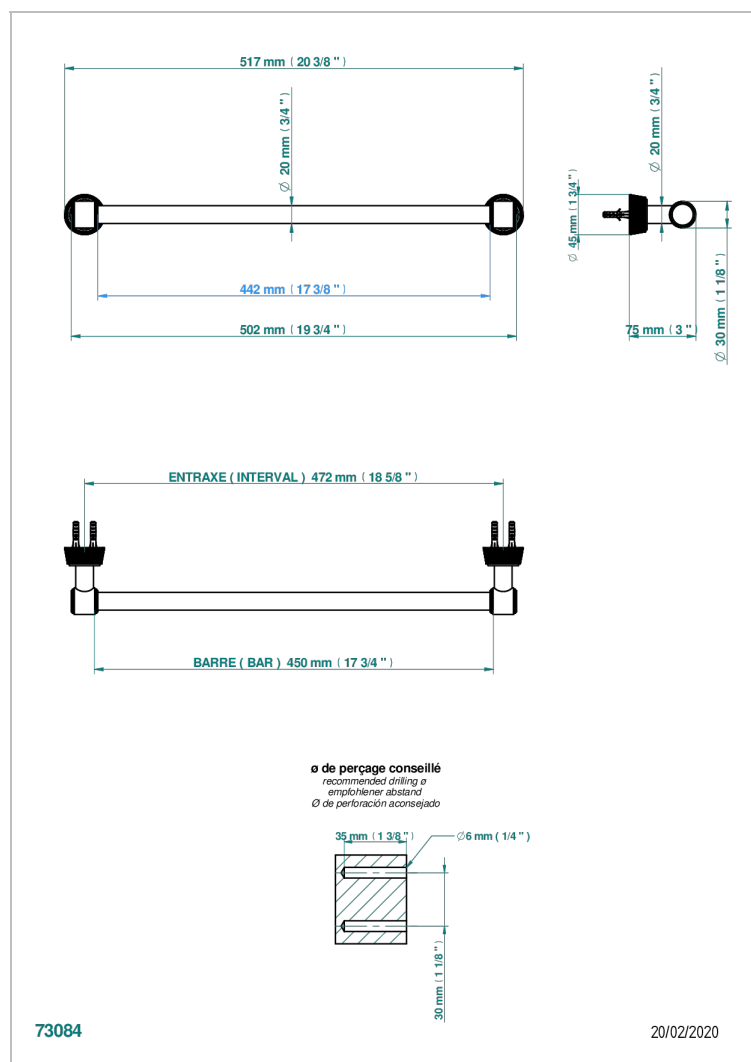

CORVAIR A MANETTES

U8E-520/45

Porte-serviette 1 barre fixe Ø 20 mm long. 450 mm

THG[®]
PARIS

CARACTÉRISTIQUES

- Corvaire à manettes
- Porte-serviette 1 barre fixe Ø 20 mm long. 450 mm

FINITIONS DISPONIBLES

Bronze clair - D01
Chromé - A02
Chromé insert doré - GA1
Chromé mat - C02
Doré brillant - F01
Doré mat - F07