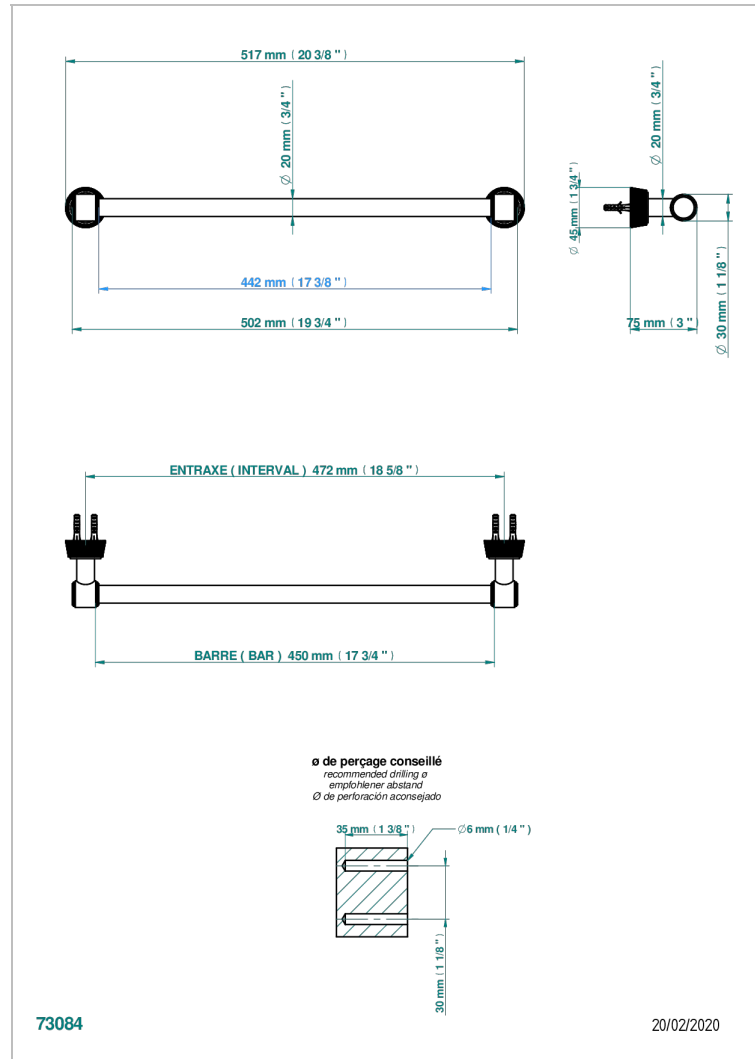

# CORVAIR WITH LEVER

U8E-520/45

单杆固定毛巾架，直径20毫米，长450毫米

## 特色

- Corvaire with lever
- 单杆固定毛巾架，直径20毫米，长450毫米